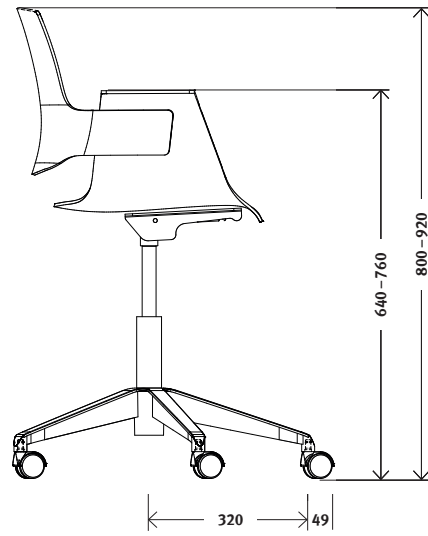

Vermassungen