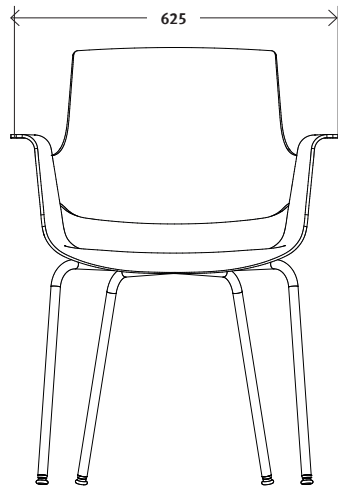

Vermassungen