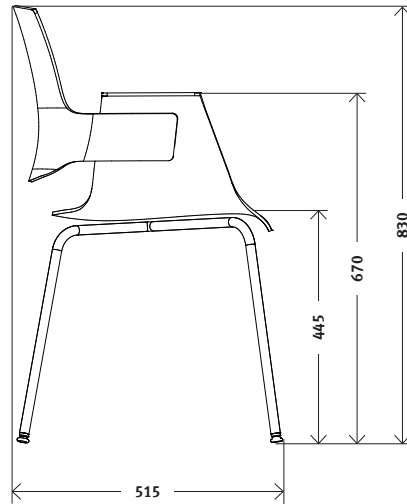

Vermassungen