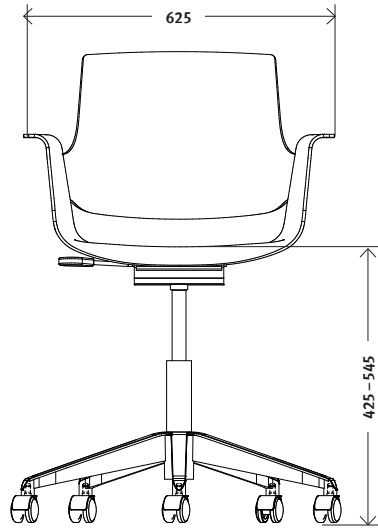

Vermassungen