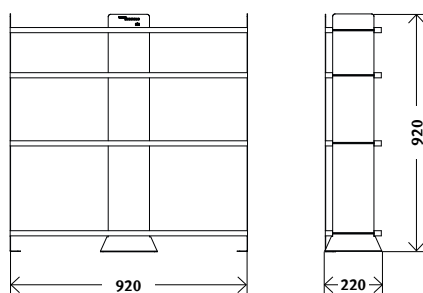

Mesures

Embru-Werke AG
Rapperswilerstrasse 33
CH-8630 Rüti ZH

+41 55 251 11 11
klassiker@embru.ch
www.embru.ch

Embru-Werke AG
Route de Grandcour 74
CH-1530 Payerne VD

+41 26 662 49 15
info@embru.ch
www.embru.ch

embru
meubles pour toute une vie