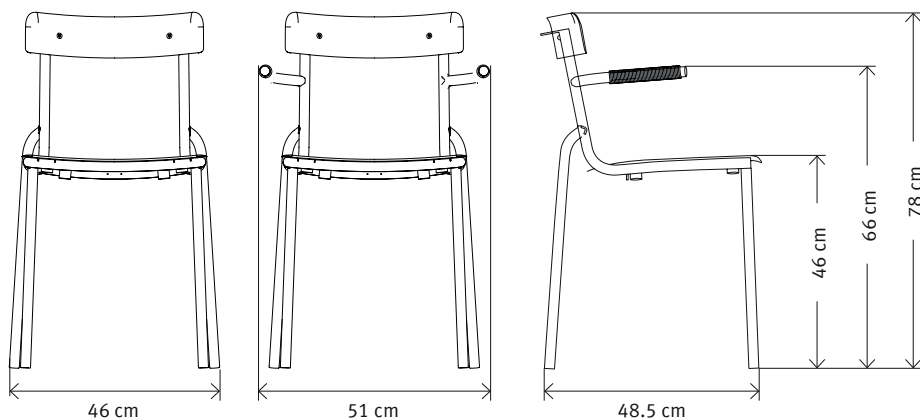

Finition standard

Dimensions chaise: 41.3 × 48.5 × 78 cm (L × P × H)
fauteuil: 51 × 48.5 × 78 cm (L × P × H)

Hauteur d'assise 46 cm

Matériaux tube d'acier, tôle d'acier
revêtu par poudre ou galvanisé à chaud

Accoudoirs enrobé d'une corde PVC

Patins PVC noir

Design Moritz Schmid, 2022

Couleurs

- Acier brut galvanisé à chaud
- Blanc perlé, RAL 1013
- Rouge vin, RAL 3005
- Bleu gris, RAL 5008

Corde accoudoir

- Blanc perlé, RAL 1013
- Rouge vin, RAL 3005
- Bleu gris, RAL 5008

Mesures

Récompenses Design Preis Schweiz
Edition 2023

Embru-Werke AG
Rapperswilerstrasse 33
CH-8630 Rüti ZH

+41 55 251 11 11
klassiker@embru.ch
www.embru.ch

Embru-Werke AG
Route de Grandcour 74
CH-1530 Payerne VD

+41 26 662 49 15
info@embru.ch
www.embru.ch

embru