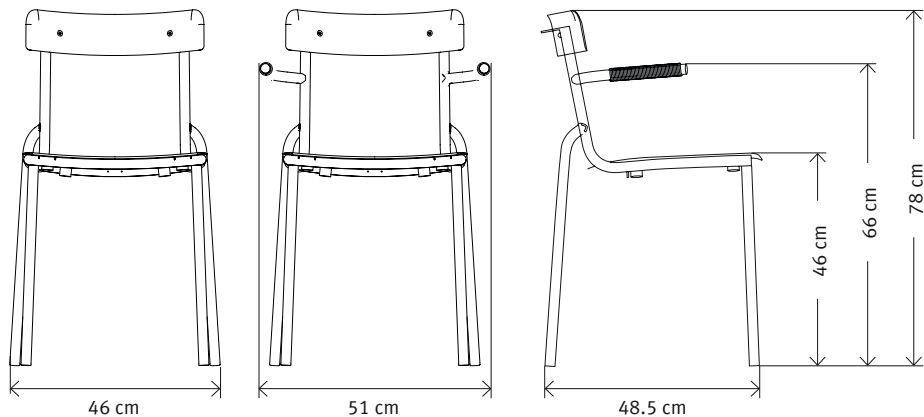

Standardausführung

Grösse Stuhl: 41.3 × 48.5 × 78 cm (B × T × H)
Sessel: 51 × 48.5 × 78 cm (B × T × H)

Sitzhöhe 46 cm

Materialisierung Stahlrohr, Stahlblech
Pulverbeschichtet oder feuerverzinkt

Armlehne Mit PVC-Kordel umwickelt

Gleiter Kunststoff schwarz

Design Moritz Schmid, 2022

Farben

- Stahl roh, feuerverzinkt
- Perlweiss RAL 1013
- Weinrot RAL 3005
- Graublau RAL 5008

Kordeln Armlehnen

- Perlweiss RAL 1013
- Weinrot RAL 3005
- Graublau RAL 5008

Vermassungen

Auszeichnungen Design Preis Schweiz
Edition 2023

Embru-Werke AG
Rapperswilerstrasse 33
CH-8630 Rüti ZH

+41 55 251 11 11
klassiker@embru.ch
www.embru.ch

Embru-Werke AG
Route de Grandcour 74
CH-1530 Payerne VD

+41 26 662 49 15
info@embru.ch
www.embru.ch

embru