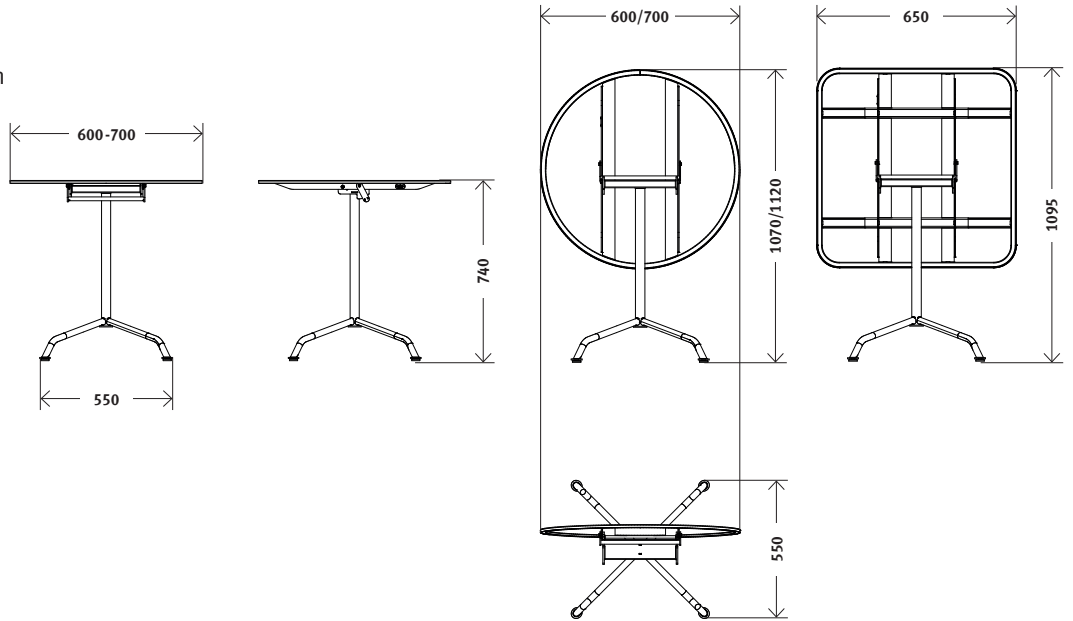

Dimensions modèles

Modèle 1132	Ø 60 cm, rond
Modèle 1127	Ø 70 cm, rond
Modèle 1106	Ø 80 cm, rond
Modèle 1135	Ø 90 cm, rond
Modèle 1133	65 × 65 cm, carré
Modèle 1115	80 × 80 cm, carré
Modèle 1134	120 × 65 cm, rectangulaire
Modèle 1122	140 × 80 cm, rectangulaire
Modèle 1104	160 × 80 cm, rectangulaire
Modèle 1109	180 × 80 cm, rectangulaire
Modèle 1131	240 × 80 cm, rectangulaire

Propriétés

- 1 rabattre le plateau en levant la poignée
- 2 dispositif de blocage du plateau en horizontale
- 3 patins nivelants
- 4 chant, 11 mm

Couleurs

■ noir graphite métallisé, RAL 9011	■ vert pin, RAL 6028
■ bleu gris, RAL 5008	■ turquoise pastel, RAL 6034
■ gris cendré, NCS S 7000 N	■ bleu clair, NCS S 1060 B
■ rouge vin, RAL 3005	■ jaune signalisation, RAL 1023
■ rouge signalisation, RAL 3020	■ blanc perlé, RAL 1013
■ vert sapin, RAL 6009	■ blanc signalisation, RAL 9016

Mesures

Modèle 1132, Ø 60 cm
Modèle 1127, Ø 70 cm
Modèle 1133, 65 × 65 cm

Modèle 1106, Ø 80 cm
Modèle 1135, Ø 90 cm
Modèle 1115, 80 × 80 cm
Modèle 1134, 120 cm
Modèle 1122, 140 cm
Modèle 1104, 160 cm
Modèle 1109, 180 cm
Modèle 1131, 240 cm