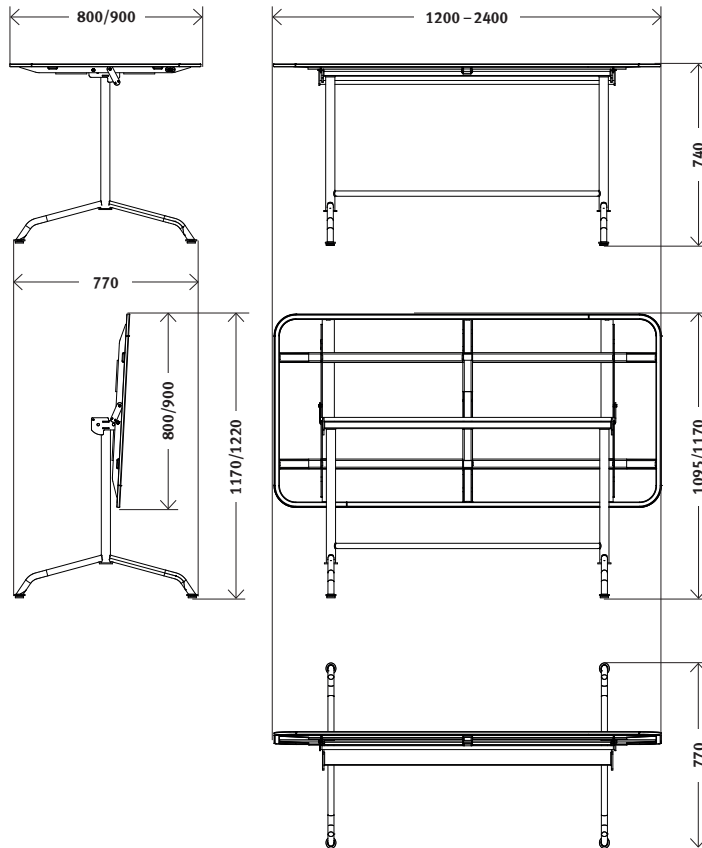

Dimensions modèles

Modèle 1132	Ø 60 cm, rond
Modèle 1127	Ø 70 cm, rond
Modèle 1106	Ø 80 cm, rond
Modèle 1135	Ø 90 cm, rond
Modèle 1133	65 × 65 cm, carré
Modèle 1115	80 × 80 cm, carré
Modèle 1134	120 × 65 cm, rectangulaire
Modèle 1122	140 × 80 cm, rectangulaire
Modèle 1104	160 × 80 cm, rectangulaire
Modèle 1109	180 × 80 cm, rectangulaire
Modèle 1131	240 × 80 cm, rectangulaire

Propriétés

- 1 rabattre le plateau en levant la poignée
- 2 dispositif de blocage du plateau en horizontale
- 3 patins nivelants
- 4 chant, 11 mm

Couleurs

■ noir graphite métallisé, RAL 9011	■ vert pin, RAL 6028
■ bleu gris, RAL 5008	■ turquoise pastel, RAL 6034
■ gris cendré, NCS S 7000 N	■ bleu clair, NCS S 1060 B
■ rouge vin, RAL 3005	■ jaune signalisation, RAL 1023
■ rouge signalisation, RAL 3020	■ blanc perlé, RAL 1013
■ vert sapin, RAL 6009	■ blanc signalisation, RAL 9016

Mesures

Modèle 1132, Ø 60 cm
Modèle 1127, Ø 70 cm
Modèle 1133, 65 × 65 cm

Modèle 1106, Ø 80 cm
Modèle 1135, Ø 90 cm
Modèle 1115, 80 × 80 cm
Modèle 1134, 120 cm
Modèle 1122, 140 cm
Modèle 1104, 160 cm
Modèle 1109, 180 cm
Modèle 1131, 240 cm