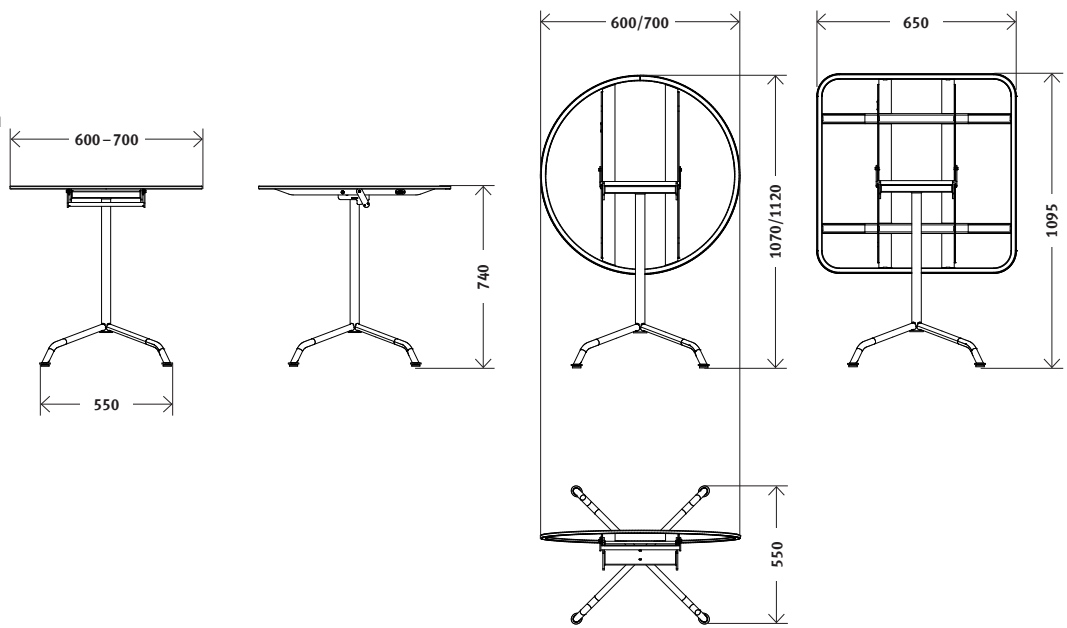

# Standardausführung

**Gestell** Rundstahlrohr feuerverzinkt  
**Tischplatte** abklappbar, verzinktes Blech pulverbeschichtet  
**Tischhöhe** 75cm  
**Gleiter** Kunststoff

**Designer** Max Ernst Haefeli, 1939

## Modelle

**Modell 1132** Grösse Ø 60 cm, rund  
**Modell 1127** Grösse Ø 70 cm, rund  
**Modell 1106** Grösse Ø 80 cm, rund  
**Modell 1135** Grösse Ø 90 cm, rund  
**Modell 1133** Grösse 65 x 65 cm, quadratisch  
**Modell 1115** Grösse 80 x 80 cm, quadratisch  
**Modell 1134** Grösse 120 x 65 cm, rechteckig  
**Modell 1122** Grösse 140 x 80 cm, rechteckig  
**Modell 1104** Grösse 160 x 80 cm, rechteckig  
**Modell 1109** Grösse 180 x 80 cm, rechteckig  
**Modell 1131** Grösse 240 x 80 cm, rechteckig

## Eigenschaften

- 1 Bügel zum Auslösen hochheben
- 2 Tischplatte mit Bügel zum Arretieren
- 3 Gleiter zum Nivellieren
- 4 Tischkante, 11 mm

## Vermassungen

Modell 1132, Ø 60 cm

Modell 1127, Ø 70 cm

Modell 1133, 65 × 65 cm

Modell 1106, Ø 80 cm

Modell 1135, Ø 90 cm

Modell 1115, 80 × 80 cm

Modell 1134, 120 cm