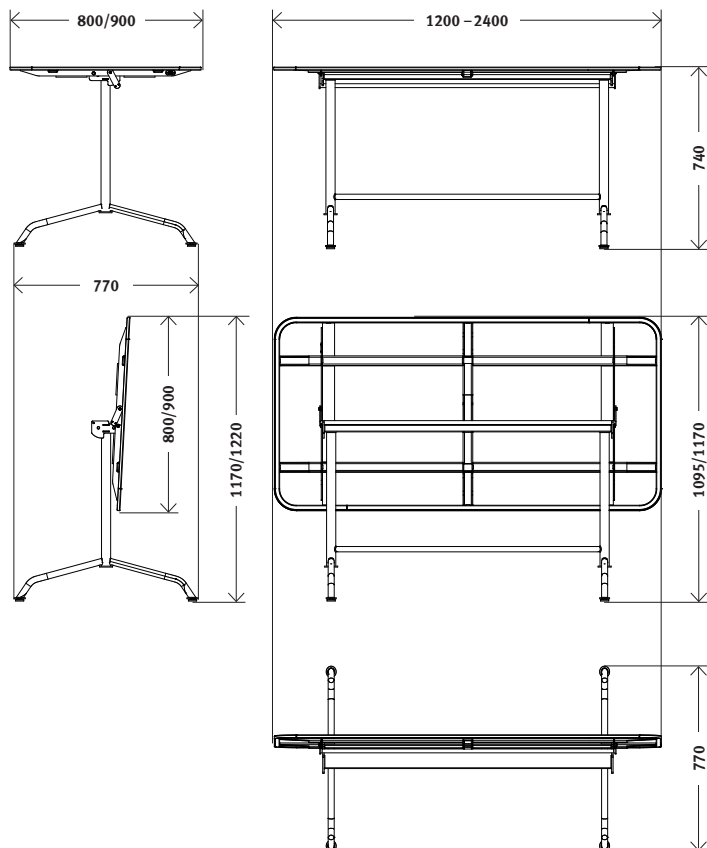

Modell 1106, Ø 80 cm

Modell 1135, Ø 90 cm

Modell 1115, 80 × 80 cm

Modell 1134, 120 cm

Modell 1122, 140 cm

Modell 1104, 160 cm

Modell 1109, 180 cm

Modell 1131, 240 cm