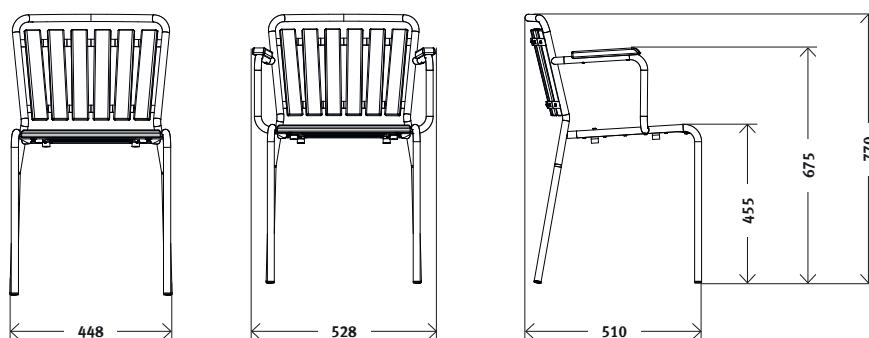

Mesures

Embru-Werke AG
Rapperswilerstrasse 33
CH-8630 Rüti ZH

+41 55 251 11 11
klassiker@embru.ch
www.embru.ch

Embru-Werke AG
Route de Grandcour 74
CH-1530 Payerne VD

+41 26 662 49 15
info@embru.ch
www.embru.ch

embru