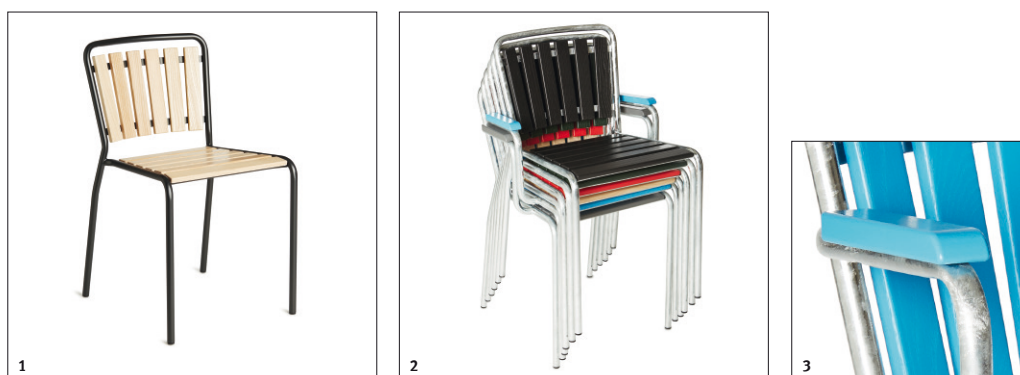

Chaise Haefeli 1020 Fauteuil Haefeli 1021

Avec les modèles 1020 et 1021, Max Ernst Haefeli a conçu en 1938 un compagnon intemporel pour ses tables de jardin classiques et un siège élégant destiné au domaine privé aussi bien que public.

 DEPUIS 1904
FABRICANT
DE MEUBLES SUISSE

embru

Finition standard

Dimensions	chaise: 45 × 51 × 77 cm (L × P × H) fauteuil: 53 × 51 × 77 cm (L × P × H)
Bâti	tube d'acier galvanisé à chaud
Hauteur d'assise	46 cm, empilable jusqu'à 6 unités
Lattes en bois	frêne massif naturel ou verni en couleur
Patins	PE noir
Concepteur	Max Ernst Haefeli, 1938

En option

Patins	feutre
Bâti	revêtu par poudre brun foncé mat profond Classic 38

Propriétés	1 bâti revêtu par poudre
	2 pile de chaises
	3 lattes et accoudoirs en bois

Couleurs	■ Frêne naturel	■ Rouge vin, RAL 3005	■ Bleu gris, RAL 5008
	■ Blanc perlé, RAL 1013	■ Bleu azur, NCS S 2060 B	■ Gris charbon, NCS S 8500 N
	■ Rose clair, RAL 3015	■ Vert sapin, RAL 6009	■ Gris cendré, NCS S 7000 N
	■ Rouge feu, NCS S 1580-Y90 R		