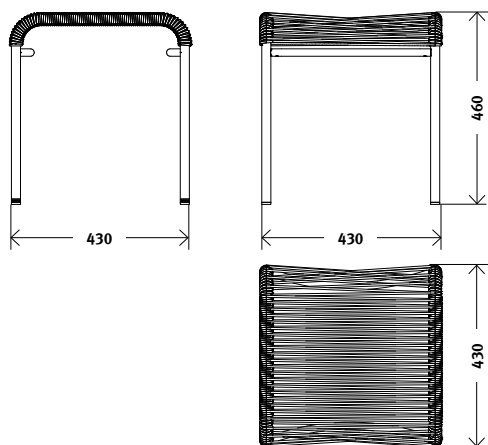

modèle 1143