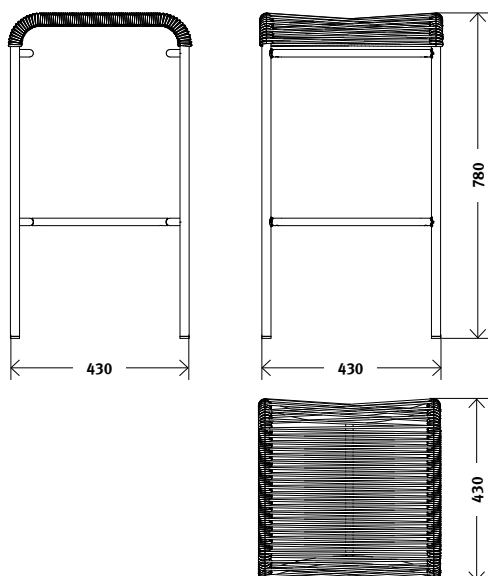

modèle 1144