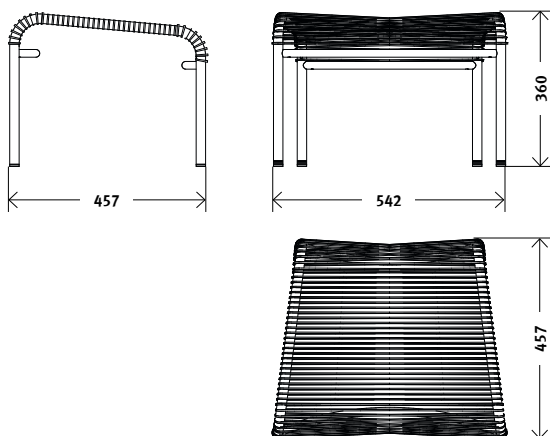

Mesures
modèle 1138