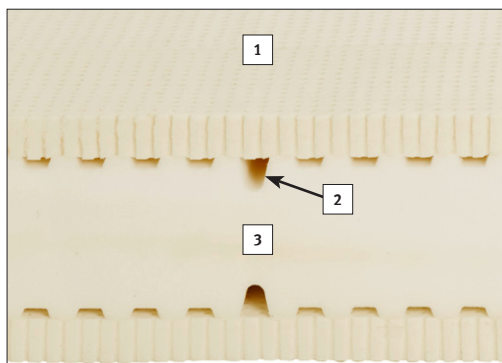

# Embru Optima

Nicht zu weich aber auch nicht zu hart. Die Matratze Embru Optima zeichnet sich durch eine optimale Körperanpassung aus. Beidseitig hat die Optima eine Latexauflage und seitliche Randzonenverstärkung. Erhältlich in drei Härtegraden.

# Standardausführung

**Matratzenhöhe** ca. 21 cm mit Bezug 030/031, Kernhöhe 18 cm

**Gesamtgewicht** ca. 18 kg, Mass 90/200, medium

<b>Lieferbare Matratzenbezüge</b>	030	Oberstoff: 30 % Viscose, 70 % Polyester, mit seitlichem 3D Mesh Abstandsgewebe Füllung: 420 g/m <sup>2</sup> Schweizer Schafwolle Pflege: bis 40 °C waschbar RV: Doppel RV, jeweils 4-seitig
	031	Oberstoff: 60 % Polyester, 40 % Viscose Verbundstoff Füllung: 600 g/m <sup>2</sup> 70 % Schweizer Schafwolle 30 % Seide Pflege: Chemische Trockenreinigung RV: 4-seitig
	036	Oberstoff: 33 % Baumwolle, 67 % Polyester Füllung: 300 g/m <sup>2</sup> Polyestervlies Pflege: bis 60 °C waschbar RV: 4-seitig

Alle Bezüge mit 6 Tragschlaufen, ab Breite 140 cm 8 Stück

Festigkeitsempfehlung	Gewicht	Körpergrösse in cm				
		unter 160	160-170	170-180	180-190	über 190
unter 50		soft	soft	soft	soft	soft
50-60		medium	soft	soft	soft	soft
60-70		medium	medium	medium	soft	soft
70-80		duro	medium	medium	medium	medium
80-90		duro	duro	duro	medium	medium
über 90		duro	duro	duro	duro	duro

## Matratzenkern

- 1 Latexauflage
- 2 Hochwertiger, zonenprofilierter Kaltschaum
- 3 Seitenkantenverstärkung