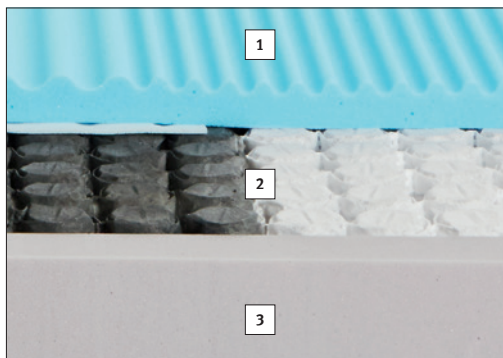

Embru Luxe

Diese hochwertige TFK-Matratze passt sich punktuell Ihrem Körper an.
Das herausragende Bettenklima rundet das Ganze ab.
Erhältlich in drei Härtegraden.

Punkt für Punkt optimal gestützt

Standardausführung

Matratzenhöhe ca. 21 cm mit Bezug 030/031, Kernhöhe 18 cm

Gesamtgewicht ca. 16 kg, Mass 90/200, medium

Lieferbare Matratzenbezüge

- 030 Doppelstoff aus 30 % Viscose und 70 % Polyester Verbundstoff, versteppt mit 420g/m² Schweizer Schafwolle, seitlich mit einem 3 D Mesh Abstandsgewebe, 40°C waschbar. Mit Komfort Handgriffen.
- 031 Doppelstoff aus 40 % Baumwolle und 60 % Polyester Verbundstoff, versteppt mit 600 g/m² davon 70 % Schafwolle und 30 % Seide. Chemische Trockenreinigung.
- 036 Doppelstoff aus 67 % Polyester und 33 % Baumwolle, versteppt mit 300 g/m² Polyestervlies, bis 60°C waschbar

Reissverschluss umlaufend, mit 6 Tragschlaufen, ab Breite 140 cm 8 Stück

Festigkeitsempfehlung	Gewicht	Körpergrösse in cm				
		unter 160	160-170	170-180	180-190	über 190
unter 50		soft	soft	soft	soft	soft
50-60		medium	soft	soft	soft	soft
60-70		medium	medium	medium	soft	soft
70-80		duro	medium	medium	medium	medium
80-90		duro	duro	duro	medium	medium
über 90		duro	duro	duro	duro	duro

Matratzenkern

- 1 Beidseitig Kaltschaumauflage
- 2 5 Zonen Taschenfederkern
- 3 Ringsum robuste Kantenverstärkung

Preise

Embru Luxe

	Masse	80/90	95/100	120	140	160	180
Bezug 036	190/200	1630.-	1780.-	2160.-	2520.-	2870.-	3220.-
Bezug 031	190/200	1730.-	1880.-	2260.-	2620.-	2970.-	3320.-
Bezug 030	190/200	2030.-	2180.-	2560.-	2920.-	3270.-	3620.-