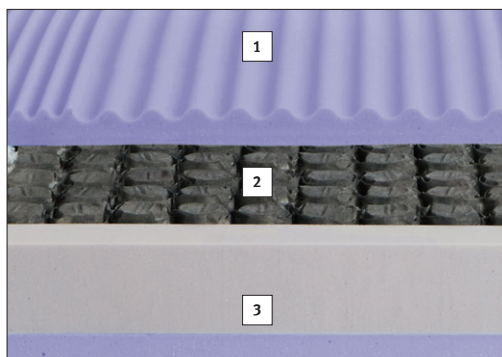

# Standardausführung

**Matratzenhöhe** ca. 17 cm mit Bezug 031, Kernhöhe 14 cm

**Gesamtgewicht** ca. 13 kg, Mass 90/200, medium

**Lieferbare Matratzenbezüge**

031	Oberstoff: 60 % Polyester, 40 % Viscose Verbundstoff Füllung: 600 g/m <sup>2</sup> 70 % Schweizer Schafwolle 30 % Seide Pflege: Chemische Trockenreinigung RV: 4-seitig Mit 6 Tragschlaufen, ab Breite 140 cm 8 Stück
036	Oberstoff: 60 % Polyester, 40 % Viscose Verbundstoff Füllung: 300 g/m <sup>2</sup> Polyestervlies Pflege: bis 60 °C waschbar RV: 4-seitig Mit 6 Tragschlaufen, ab Breite 140 cm 8 Stück

Festigkeitsempfehlung	Gewicht	Körpergrösse in cm				
		unter 160	160-170	170-180	180-190	über 190
unter 50	medium	medium	medium	medium	medium	medium
	duro	duro/medium	medium	medium	medium	medium
50-60	duro	duro	duro/medium	medium	medium	medium
60-70	duro	duro	duro	medium	medium	medium
70-80	duro	duro	duro	duro/medium	medium	medium
80-90	duro	duro	duro	duro	duro/medium	medium
über 90	duro	duro	duro	duro	duro	duro/medium

## Matratzenkern

- 1 Beidseitig Kaltschaumauflage
- 2 5 Zonen Taschenfederkern
- 3 Ringsum robuste Kantenverstärkung