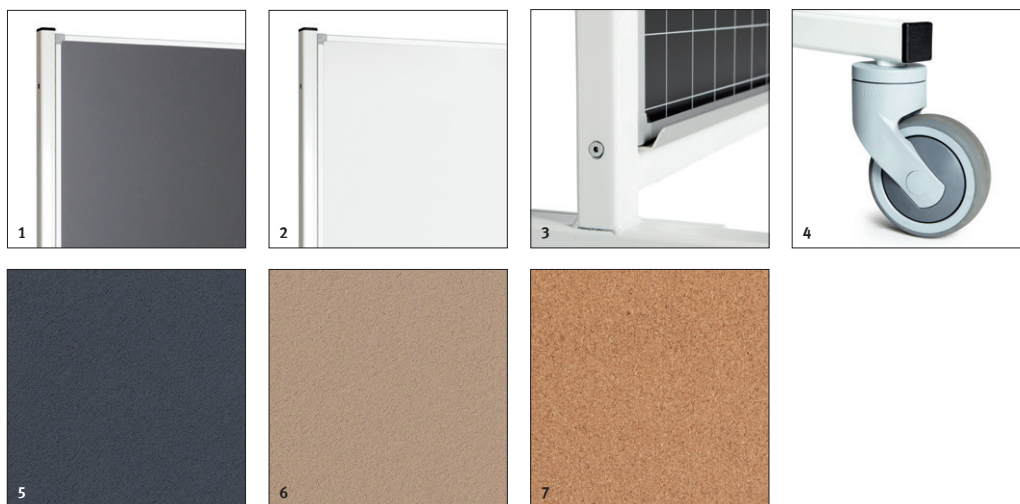

Tableau mobile 0R123-2H

Tableau sur roues, recto-verso, pour une utilisation libre et indépendante du lieu.
Pour présentation ou comme board . Selon exécution avec surfaces en acier émaillé ou liège naturel.

Chants du tableau Profil en aluminium éloxé avec angles de sécurité arrondis

Porte-craies Sans

Bacs Sans

Châssis Tube d'acier, 30 x 30 mm, thermolaqué, RAL 9010 blanc avec 4 roulettes pivotantes, dont 2 avec freins

Options

Une surface avec Bulletin Board, une surface avec acier émaillé
Les deux côtés en Bulletin Board
Une surface liège naturel, une surface acier émaillé
Réglures selon collection Embru standard
Roulettes Steinco
Accessoires tableaux
Profil de récupération en aluminium pour les surfaces à craies

Propriétés

- | | |
|-------------------------------|--------------------------------|
| 1 Surface émaillée gris foncé | 5 2204 poppy seed (gris foncé) |
| 2 Whiteboard | 6 2186 blanché almond (beige) |
| 3 Profil de récupération | 7 Liège naturel |
| 4 Roulettes | |