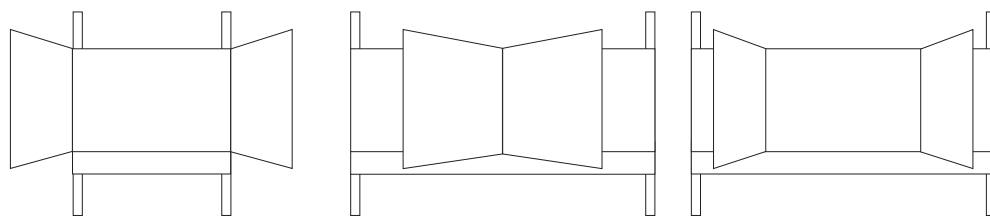

Tableaux à volets sur piliers 1R170-5 | -6 | -7

Tableaux réglables en hauteur avec volets. La solution idéale pour toutes les écoles et les auditoriums n'ayant pas de murs porteurs.

embru

meubles pour toute une vie

Exécution standard

Dimensions en cm	Modèle 1R170-5 (5 surfaces)		Modèle 1R170-6 (6 surfaces)		Modèle 1R170-7 (7 surfaces)	
	Largeur	Hauteur	Largeur	Hauteur	Largeur	Hauteur
	200	120	200	120	400	120
	250	120	250	120		
			300	120		
			330	120		

Autres dimensions sur demande

Surfaces d'écriture ferromagnétiques En acier émaillé gris foncé mat ou bleu mat pour craies – blanc lisse pour feutres, sans réglures
 1R170-5 : 5 surfaces, 2 volets fixés aux extrémités ;
 1R170-6 : 6 surfaces, 2 volets fixés au milieu
 1R170-7 : 7 surfaces, 2 volets fixés aux quarts

Chants du tableau Profil en aluminium éloxé avec angles de sécurité arrondis

Piliers En aluminium éloxé, posés sur le sol et fixés au mur ou au plafond. La hauteur sous plafond moins 5 cm donne la hauteur des piliers en aluminium (hauteur standard 300 cm)