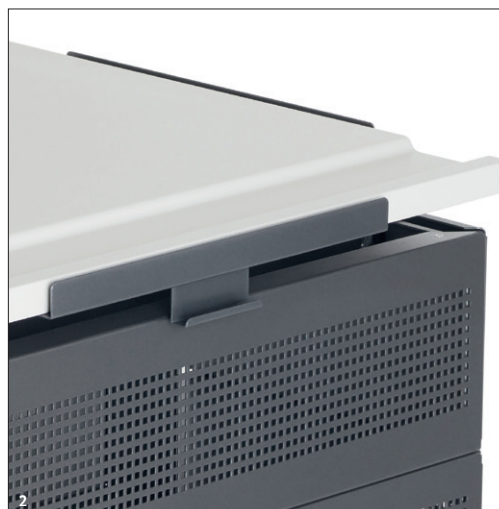

Exécution standard

Matériel	panneaux	épaisseur 6 mm, en feutre polyester recyclé, à base de PET, résistant à la saleté pour modèles de table 5100, 5130 et 5170 avec plateau de table 65 x 65 cm et avec glissières prémontées
	charnière	moulage par injection plastique
Dimensions	plié	66 x 2.3 x 38.6 cm (L x P x H)
	ouvert	66 x 61 x 38.6 cm (L x P x H) à gauche et frontal (côté enseignant) pressé dans les glissières pour plateaux de table 65 x 65 cm
	non utilisé	plier et accrocher monoplace: à gauche et côté enseignant table à deux places: à gauche, à droite et frontal
Couleurs		E06 silver grey (gris) ou E07 sesame black (noir)
Poids		env. 0.5 kg
		Article 1530001

En option

Protection visuelle en feutre (sans glissière) pour table déjà équipée de glissières
Glissières (sans montage sur table) article 1509861

Propriétés