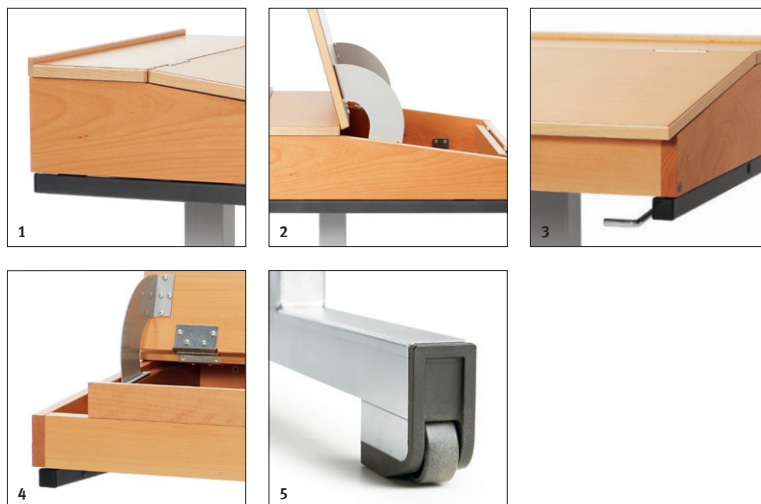

Pupitre à caisson 5174

Le pupitre à caisson individuel avec réglage en hauteur rapide par ressort à gaz relie le présent au passé. Un grand caisson offre un espace généreux pour le rangement des livres et des cahiers. La conception du bâti de table assure une liberté de mouvement totale des jambes.

 DEPUIS 1904
FABRICANT
DE MEUBLES SUISSE

Exécution standard

Plateau de table	Dimensions	65 x 65 cm (couvercle 65 x 46 cm / panneau frontal 65 x 19 cm)
	Support	Panneau d'aggloméré E1, 19 mm d'épaisseur
	Revêtement	Stratifié selon collection Embru standard
	Chants	Chants en matière synthétique ABS, 2 mm d'épaisseur, couleur analogue au stratifié ou chants en hêtre massif, pris dans le plateau, laqué naturel
	Panneau frontal	Côté maître avec rebord continu en hêtre massif
	Couvercle	Inclinable 8° au moyen d'une latte d'inclinaison rabattable

Caisson En MDF PUR laqué, même couleur que la partie supérieure du bâti

Bâti	Matériau	Colonne en tube d'acier carré portée par un support en tubes d'acier rectangulaires
	Réglage en hauteur	réglage progressif par ressort à gaz 61 – 86 cm ou 71 – 106 cm si plateau incliné. Plateau non incliné + 6 cm
	Couleur	Partie supérieure thermolaquée selon collection standard Embru, extérieur de la colonne en aluminium blanc thermolaqué. Intérieur de la colonne et partie inférieure zingués brillant
	Patins	Patins de nivellement en matière synthétique pour une position garantie stable
	Roulettes	2 roulettes en matière synthétique pour faciliter le déplacement des pupitres

En option

Caisson en hêtre massif laqué naturel
Couvercle bois léger

Bâti Crochet en tôle, thermolaqué (pour serviettes/cartables/sacs à dos)

Propriétés

- 1 Surface de dépôt avec rebord
- 2 Couvercle, inclinaison 8°
- 3 Levier pour réglage en hauteur
- 4 Inclinaison à 8° par une latte d'inclinaison
- 5 Roulettes en matière