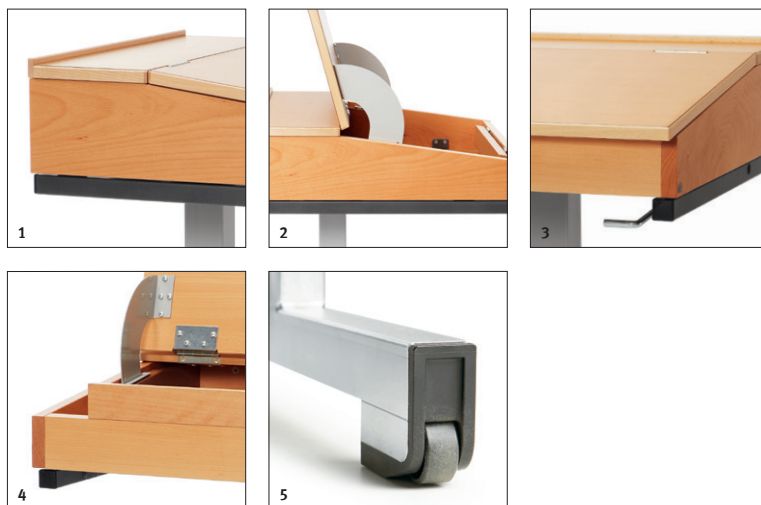

Kastentisch 5174

Der Einer-Kastentisch mit schneller Gaslift-Höhenverstellung verbindet Moderne und Geschichte. Ein geräumiger Bücherkasten bietet grosszügigen Stauraum für Bücher und Hefte. Das einsäulige Gestell gewährleistet uneingeschränkte Beinfreiheit.

E SEIT 1904
SCHWEIZER
MÖBELHERSTELLER

Standardausführung

Tischplatte	Grösse	65 x 65 cm (Klappe 65 x 46 cm / Stirnbrett 65 x 19 cm)
	Träger	Feinspanplatte E1, 19 mm stark
	Belag	Kunstharz-Belag gemäss Embru-Standardkollektion
	Kanten	ABS-Kunststoffkanten, 2 mm stark, Farbe analog Kunstharz-Belag oder Kanten Buche massiv eingeleimt, naturlackiert
	Stirnbrett Klappe	lehrerseitig mit durchgehender Randleiste in Buche massiv 8° schrägstellbar, mittels umlegbarer Schrägstelleiste

Kasten in MDF PUR lackiert, Farbe wie Gestelloberseite

Gestell	Material	Säule Quadratstahlrohr, Fussausleger Rechteckstahlrohr
	Verstellung	stufenlose Gaslift-Höhenverstellung 61 – 86 cm oder 71 – 106 cm, bei schräggestellter Platte (gerade + 6 cm).
	Farbe	Oberteil pulverbeschichtet gemäss Embru-Standardkollektion, Säulen-Aussenrohr weissaluminium pulverbeschichtet, Säulen-Innenrohr und Unterteil glanzverzinkt
	Gleiter Rollen	Kunststoff-Nivelliergleiter für sicheren planen Stand 2 Kunststoff-Rollen lehrerseitig für schnelles müheloses Umplatzieren

Optional

Kasten in Buche massiv naturlackiert
Klappe Lightwood

Gestell Haken aus Stahlblech, pulverbeschichtet (für Mappen/Tornister/Rucksäcke)

Eigenschaften

- 1 Ablagefläche und Randleiste
- 2 Klappe, Schrägstellung 8°
- 3 Hebel für Höhenverstellung
- 4 8° schrägstellbar mittels Schrägstelleiste
- 5 Kunststoff-Rollen