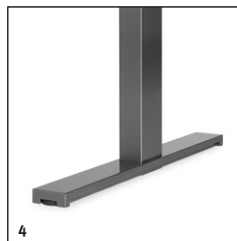

embru

Standardausführung

Grösse Tischplatte	Modell rechteckig	160 × 80 / 180 × 80 cm
Masse in cm	Modell ellipsenförmig	160 × 80 / 160 × 120 / 180 × 80 / 180 × 120 / 200 × 80 / 200 × 120 cm andere Grössen auf Anfrage
	Träger	Feinspanplatte E1, 25 mm stark
	Belag	Kunstharz-Belag gemäss Embru-Standardkollektion Dekorbeschichtung nach Embru-Standardkollektion
	Kanten	ABS-Kunststoffkanten, 2 mm stark, Farbe analog Plattenbelag
Gestell	Form	T-Fussgestell symmetrisch, Liftsäule 1-fach Teleskop Fussausleger, pulverbeschichtet
	Höhe	72 – 120 cm (rechteckig), 68 – 118 cm (ellipsenförmig)
	Farbe	Weissaluminium (RAL 9006 GL) Anthrazit Perlglimmer (V 205 GL) Verkehrsweiss (RAL 9016), ellipsenförmige Tischplatte nur in Verkehrsweiss
	Gleiter	Kunststoff-Nivelliergleiter für einen sicheren planen Stand
	Auslöser	Handauslöser aus Kunststoff
	Gasdruckfeder	450N; Belastung max. 100 kg, andere Federstärken auf Anfrage

Optional (nur bei rechteckigem Tisch)

Kabelwanne abklappbar, U-förmig

Sichtschutzrückwand 50 cm hoch, aus Lochblech, pulverbeschichtet nach Embru-Standardkollektion

Eigenschaften

- 1 Kabelwanne (nur bei rechteckigem Tisch)
- 2 Tisch ellipsenförmig
- 3 Kunststoff-Nivelliergleiter
- 4 T-Fuss Ausleger pulverbeschichtet
- 5 Handauslöser