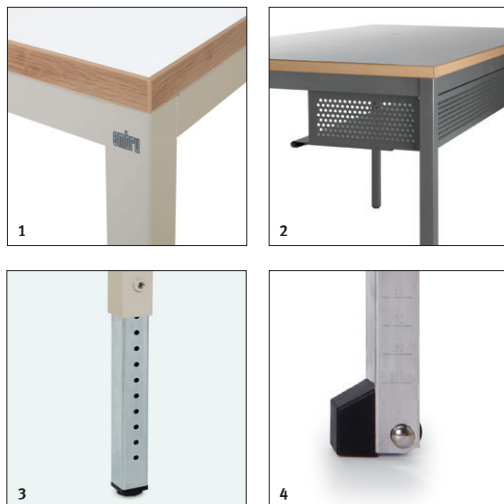

Exécution standard

Plateau de table	Dimensions	60 x 60 cm, 65 x 65 cm, 70 x 70 cm, 80 x 80 cm 120 x 60 cm, 130 x 65 cm, 140 x 70 cm, 160 x 80 cm, 180 x 80 cm autres dimensions sur demande
	Support	panneau d'aggloméré E1, épaisseur 25 mm
	Stratifié	stratifié selon collection standard Embru
	Chants	chants en matière synthétique ABS, épaisseur 2 mm, couleur appropriée au stratifié ou chants en hêtre massif, pris dans le plateau, laqué naturel
	Déborde- ment	le plateau déborde du bâti de tous les côtés de env. 2 mm
Bâti	Forme	bâti à quatre pieds en tube d'acier, exécution soudé TIG
	Cadre	en tube carré 35/35/2 mm
	Pieds ext.	en tube carrée 35/35/2 mm
	Pieds int.	en tube carrée 30/30/2 mm, zingué brillant
	Réglage	réglage en hauteur par clé inbus Hauteurs de 56 – 90 cm ou de 70 – 112 cm (réglage par crans tous les 2 cm)
	Couleur	cadre et pieds extérieurs poudrés selon collection standard Embru, pieds intérieurs zingués brillant
	Sous-pieds	réglables en matière synthétique

Article 1500077

En option

Casier simple ou double en tôle perforée, poudré
Canal pour câbles en formu U en tôle d'acier, poudré, monté sous le plateau,
plateau coulissant (article 1500078)
Crochet en tôle, poudré (pour serviettes, sacs)
Plateau coulissant
4 roulettes de guidage pour déplacement rapide (hauteur + 92 mm)
2 roulettes sur côté transversale, intégrées dans le tube des pieds
Couleur zingué brillant ou chromé brillant

Propriétés

1. 1 Soudage TIG
2. 2 Casier simple en tôle perforée
3. 3 Réglage à crans tous les 2 cm
4. 4 2 roulettes sur côté transversale

Embru-Werke AG
Rapperswilerstrasse 33
CH-8630 Rüti ZH

+41 55 251 11 11
schule@embru.ch
www.embru.ch

Embru-Werke AG
Route de Grandcour 74
CH-1530 Payerne VD

+41 26 662 49 15
ecole@embru.ch
www.embru.ch

embru
meubles pour toute une vie