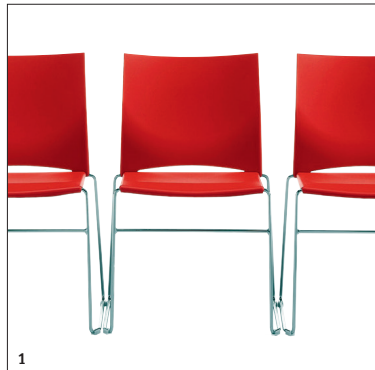

Plaja chaise empilable 545 | 546

Ergonomique et mobile, la Plaja est une chaise qui convient aussi bien pour le domaine professionnel que pour le domaine privé. Variantes en bois ou en matière plastique. Empilable jusqu'à 45 chaises.

Modèle 546

Version en polypropylène antistatique de grande qualité. Dossier doublé de fibre de verre, souple et élastique. Bord avant du siège spécialement renforcé, remplaçable. Couleurs: rouge, vert tilleul, noir, blanc, bleu foncé, gris foncé, sable. Rembourrage 10 mm, mousse d'au moins RG 35

Dimensions

Modèle 545-010

Hauteur totale	Largeur	Empattement	Profondeur	Hauteur d'assise
82 cm	50 cm	50 cm	52 cm	45 cm

Modèle 546-010

85 cm	56 cm	56 cm	52 cm	46 cm
-------	-------	-------	-------	-------

Empilement

jusqu'à 45 chaises pour 215 cm de hauteur approx.

En option

Tablette écriteoire amovible
Accoudoirs
Rembourrage
Inserts en feutre pour les patins
Corbeille métallique sous le siège

Propriétés

- | | | |
|---------------------------------|----------------|---------------|
| 1 Dispositif d'accomplément | 5 Rouge | 9 Gris souris |
| 2 Chaises sur chariot 726 – 000 | 6 Vert tilleul | 10 Noir |
| 3 Détail accomplément | 7 Sable | 11 Blanc |
| 4 Détail dossier | 8 Bleu foncé | |