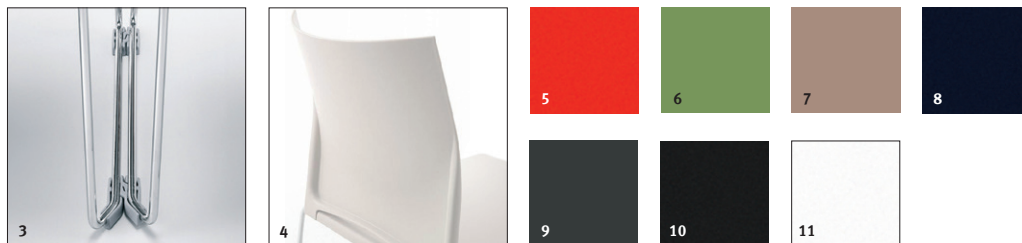

Stapelstuhl Plaja 545 | 546

Ergonomisch und mobil ist Plaja sowohl für die Einrichtung öffentlich zugänglicher Räume wie für den Privatgebrauch geeignet. Ausführungen in Holz oder in Kunststoff. Bis zu 45 Stühlen stapelbar.

Standardausführung

- Sitzschale** Anatomisch geformte Sitz- und Rückenschalen
- Modell 545** Ausführung in Buche-Schichtholz, aus hochdruckverpressten Buchenfurnieren, mindestens 12 mm stark mit wasserfestem und umweltfreundlichem lösungs- mittelarmem Lack mehrfach lackiert
- Modell 546** Ausführung in hochwertigem, antistatischem Polypropylen. Rücken mit Glasfaser verstärkt, federnd-elastisch. Sitzvorderkante extra versteift, auswechselbar. In den Farben: rot, lindgrün, sand, dunkelblau, mausgrau (dunkel), schwarz, weiss. Polsterung 10 mm, Schaum mindestens RG 35
- Gestell** Solider, glanzverchromter Stahl mit Ø 11 mm, extrastarke Verchromung 18 µm
 Bügel unter dem Sitz nach hinten gewölbt für optimale Beinfreiheit
 Nicht schmierende, abriebfeste Kunststoff-Bodengleiter aus PP, verlustsicher mit dem Gestell verschraubt, Reihenverbindung im Gleiter integriert
- Stuhlmasse**
- | | Gesamthöhe | Breite | Achsmass | Tiefe | Sitzhöhe cm |
|-----------------------|------------|--------|----------|-------|-------------|
| Modell 545-010 | 82 cm | 50 cm | 50 cm | 52 cm | 45 cm |
| Modell 546-010 | 85 cm | 56 cm | 56 cm | 52 cm | 46 cm |
- Stapelbarkeit** bis 45 Stühle bei maximaler Höhe von 215 cm

Option

- Steckbares Schreibtischblatt
- Armlehnen
- Polsterung
- Filzeinlage im Gleiter
- Drahtkorb unter dem Sitz

Eigenschaften

- | | | |
|---|---------------------|-------------------|
| 1 Reihenverbindung | 5 Rot | 9 Mausgrau |
| 2 Stapel auf Stuhltransportwagen 726-000 | 6 Lindgrün | 10 Schwarz |
| 3 Detail Reihenverbindung | 7 Sand | 11 Weiss |
| 4 Detail Rückenlehne Kunststoff | 8 Dunkelblau | |