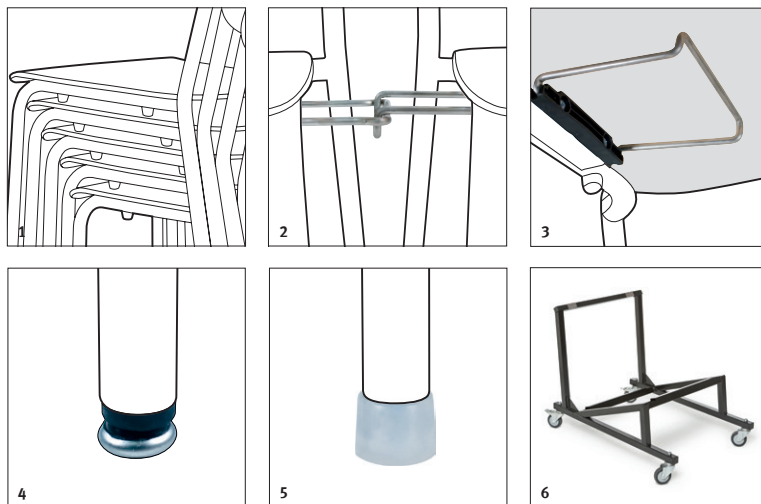

embru

meubles pour toute une vie

Exécution standard

Parties bois	Hêtre contreplaqué laqué naturel Placet avec creux léger Dossier de forme concave
Bâti	En tube d'acier rond Ø 22/2 mm, zingué brillant ou poudré selon collection standard Embru Empilable, 4 plats d'empilage Sous-pieds en matière synthétique
Dimension de la chaise	42,5 x 49,5 cm (largeur maximale x profondeur maximale) Largeur d'assise 37,5 cm Profondeur d'assise 42 cm Hauteur d'assise 45 cm
Poids	env. 4,9 kg
Dimensions d'empilage	45,5 x 83,5 x 119 cm (total L x P x H) pour 10 chaises

En option

Parties bois	Teinté selon collection standard Laminé couleur hêtre naturel Laminé CORAL structure fine: gris graphite ressemblant au RAL 7024
Bâti	Sous-pieds articulés en métal ou matière synthétique Sous-pieds articulés avec couronne en feutre Dispositif d'accouplement. Dimension centrique avec dispositif d'accouplement env. 48 cm
Tablette écriteire	Pour droitiers ou gauchers, stratifié HPL silver grey
Couleur	Bâti chromé brillant

Propriétés

- 1 Empilage jusqu'à 10 chaises
- 2 Dispositif d'accouplement
- 3 Dispositif d'accouplement rabattu sous le placet
- 4 Sous-pied articulé
- 5 Sous-pied en matière synthétique
- 6 Chariot d'empilage pour le 1255