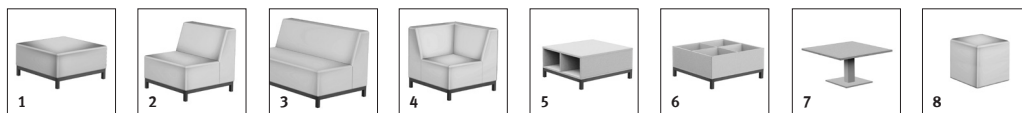

Table pour le bureau

Dimensions		73,5 x 73,5 x 41,5 cm (L x P x H), art. 029086M
Plateau de table	Matériel	Épaisseur 2,5 cm, les deux côtés mélamines, chant épaisseur 2 mm, en caoutchouc, arrondi
	Couleur	Gris-clair 0009, hêtre clair 0066 ou rouge signal 0444
Bâti	Matériel	Colonne en tube d'acier carré 7/7 cm, hauteur 39 cm, thermolaqué RAL 9006 blanc en aluminium, partie supérieur pour visser et plaque de fond 48 x 48 cm
	Sous-pieds	Avec feutre
Option	Plateau de table	Épaisseur 2,4 cm, stratifié 1 mm, chant 2 mm en caoutchouc, arrondi couleur gris-clair 0009, hêtre clair 0066 ou rouge signal 0444, art. 029086

Tabouret cube

Dimensions		43 x 43 x 43 cm (L x P x H), art. 029001	
Siège	Hauteur	43 cm	
Corps	Construction	Un corps robuste en bois de haute qualité avec rembourrage mousse froide (difficilement inflammable) constitue la structure de base	
	Housse	Matériel Couleurs	Recouvert de cuir synthétique de haute qualité, lavable, difficilement inflammable Vert, orange, rouge, violet, bleu, jaune, beige, marron, gris foncé et noir
	Sous-pieds	En caoutchouc avec surface feutre	

1 Tabouret

2 Fauteuil

3 Fauteuil pour deux ou trois

4 Dernière partie gauche/
Dernière partie droite

5 Table de salon

6 Creux de rangement

7 Table pour bureau

8 Tabouret cube