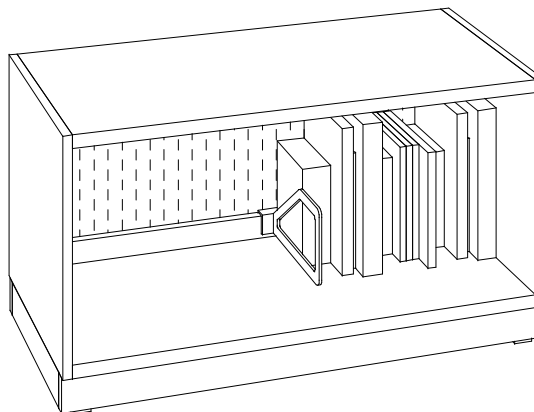

Meuble bas 1.001.561

Exécution standard

Caisson	Dimensions	104,2 x 40,7 x 51,1 cm (LxPxH)
	Surface	hêtre décor
	Socle	hêtre décor
	Serre-classeurs	en matière synthétique
Division	Serre-classeurs	1 pièce
