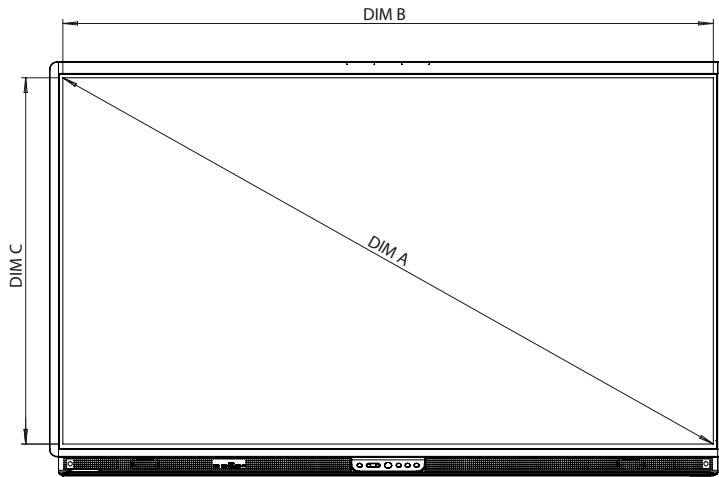

CONFORMITÉ & CERTIFICATION

Certifications réglementaires	CE, FCC, IC, UL, CUL, CB, RCM
Certifié Energy Star	65" 4K : Oui 75" 4K : Oui 86" 4K : Oui

CARACTÉRISTIQUES PHYSIQUES

Dimensions du panneau	65" : 1 508 x 945 x 85 mm 75" : 1 730 x 1 070 x 86 mm 86" : 1 974 x 1 207 x 86 mm
Dimensions du produit emballé	65" : 1 642 x 1 072 x 246 mm 75" : 1 860 x 1 137 x 246 mm 86" : 2 102 x 1 300 x 246 mm
Poids net de l'ENI	65" : 44,5 kg 75" : 57,8 kg 86" : 73,3 kg
Poids emballé	65" : 61,5 kg 75" : 78,5 kg 86" : 95,7 kg
Dimensions de fixation murale	1 010 x 720 x 52 mm
Point de montage VESA	65" : 600 x 400 mm 75" : 800 x 400 mm 86" : 800 x 600 mm

ASSISTANCE

Pour tous les produits Promethean, visitez le site Support.PrometheanWorld.com.

ActivPanel 9

Premium

DESSINS TECHNIQUES

65"

Avant

DIM	DIMENSIONS (MM)	DIMENSIONS (PO)
A	1 642	64,6
B	1 431	56,3
C	806	31,7
E	128	5,0
F	85	3,4
G	945	37,2
H	1 508	59,4
I	600	23,6
J	400	15,7

Arrière

Côté

ActivPanel 9

Premium

DESSINS TECHNIQUES

75"

Avant

DIM	DIMENSIONS (MM)	DIMENSIONS (PO)
A	1 896	74,7
B	1 652	65,0
C	930	36,6
E	128	5,0
F	86	3,4
G	1 070	42,1
H	1 730	68,1
I	800	31,5
J	400	15,7

Arrière

Côté

ActivPanel 9

Premium

DESSINS TECHNIQUES

86"

Avant

DIM	DIMENSIONS (MM)	DIMENSIONS (PO)
A	2 177	85,7
B	1 897	74,7
C	1 068	42,0
E	128	5,0
F	86	3,4
G	1 207	47,5
H	1 974	77,7
I	800	31,5
J	600	23,6