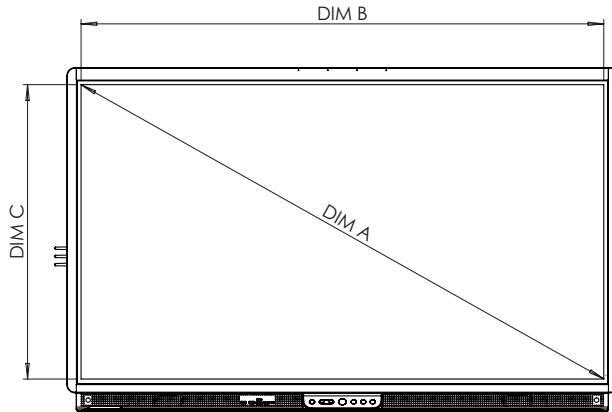

CONFORMITÉ & CERTIFICATION

Certifications réglementaires	CE, FCC, IC, UL, CUL, CB, RCM
Certifié Energy Star	65" 4K : Oui 75" 4K : Oui 86" 4K : Oui

CARACTÉRISTIQUES PHYSIQUES

Dimensions du panneau	65" : 1 508 x 945 x 85 mm 75" : 1 730 x 1 070 x 86 mm 86" : 1 974 x 1 207 x 86 mm
Dimensions du produit emballé	65" : 1 642 x 1 072 x 246 mm 75" : 1 860 x 1 137 x 246 mm 86" : 2 102 x 1 300 x 246 mm
Poids net de l'ENI	65" : 44,5 kg 75" : 57,8 kg 86" : 73,3 kg
Poids emballé	65" : 61,5 kg 75" : 78,5 kg 86" : 95,7 kg
Dimensions de fixation murale	1 010 x 720 x 52 mm
Point de montage VESA	65" : 600 x 400 mm 75" : 800 x 400 mm 86" : 800 x 600 mm

ASSISTANCE

Pour tous les produits Promethean, visitez le site Support.PrometheanWorld.com.

ActivPanel 9

Premium

DESSINS TECHNIQUES

65"

Avant

DIM	DIMENSIONS (MM)	DIMENSIONS (PO)
A	1 642	64,6
B	1 431	56,3
C	806	31,7
E	128	5,0
F	85	3,4
G	945	37,2
H	1 508	59,4
I	600	23,6
J	400	15,7

Arrière

Côté

ActivPanel 9

Premium

DESSINS TECHNIQUES

75"

Avant

DIM	DIMENSIONS (MM)	DIMENSIONS (PO)
A	1 896	74,7
B	1 652	65,0
C	930	36,6
E	128	5,0
F	86	3,4
G	1 070	42,1
H	1 730	68,1
I	800	31,5
J	400	15,7

Arrière

Côté

ActivPanel 9

Premium

DESSINS TECHNIQUES

86"

Avant

DIM	DIMENSIONS (MM)	DIMENSIONS (PO)
A	2 177	85,7
B	1 897	74,7
C	1 068	42,0
E	128	5,0
F	86	3,4
G	1 207	47,5
H	1 974	77,7
I	800	31,5
J	600	23,6