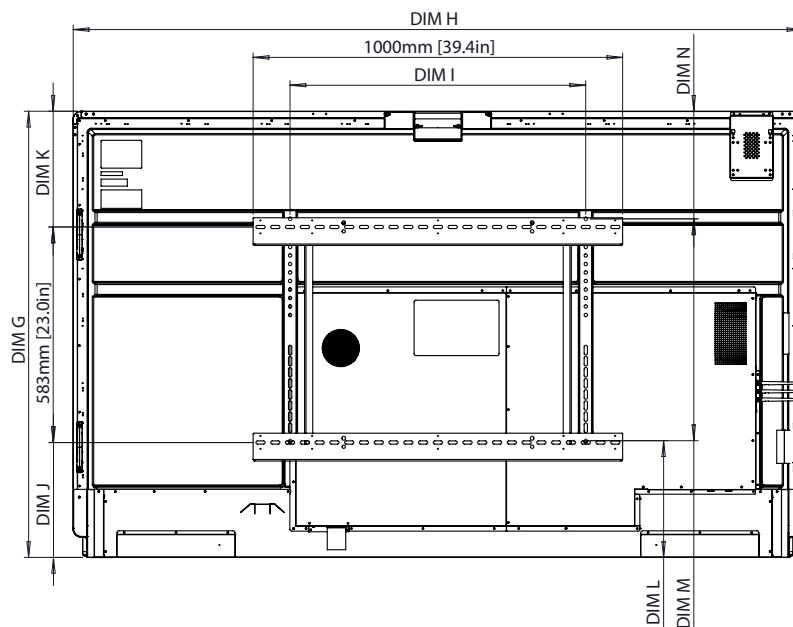

DIM	DIMENSIONS (MM)	DIMENSIONS (PO)
A	2 177	85,7
B	1 897	74,7
C	1 068	42,0
E	128	5,0
F	86	3,4
G	1 207	47,5
H	1 974	77,7
I	800	31,5
J	600	23,6

Arrière