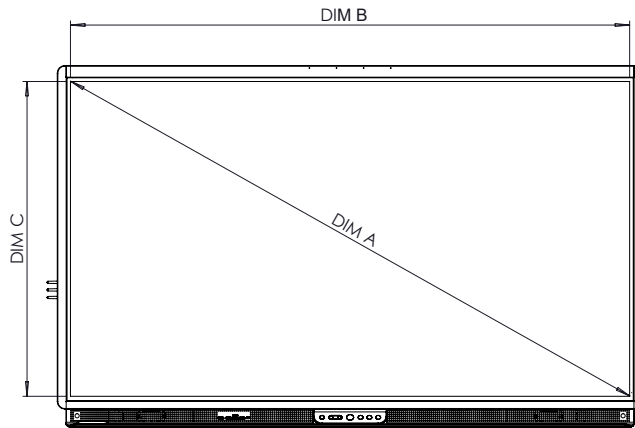

CONFORMITÉ & CERTIFICATION

Certifications réglementaires	CE, FCC, IC, UL, CUL, CB, RCM
Certifié Energy Star	65" 4K : Oui 75" 4K : Oui 86" 4K : Oui

CARACTÉRISTIQUES PHYSIQUES

Dimensions du panneau	65" : 1 508 x 945 x 85 mm 75" : 1 730 x 1 070 x 86 mm 86" : 1 974 x 1 207 x 86 mm
Dimensions du produit emballé	65" : 1 642 x 1 072 x 246 mm 75" : 1 860 x 1 137 x 246 mm 86" : 2 102 x 1 300 x 246 mm
Poids net de l'ENI	65" : 44,5 kg 75" : 57,8 kg 86" : 73,3 kg
Poids emballé	65" : 61,5 kg 75" : 78,5 kg 86" : 95,7 kg
Dimensions de fixation murale	1 010 x 720 x 52 mm
Point de montage VESA	65" : 600 x 400 mm 75" : 800 x 400 mm 86" : 800 x 600 mm

ASSISTANCE

Pour tous les produits Promethean, visitez le site Support.PrometheanWorld.com.

ActivPanel 9

Premium

DESSINS TECHNIQUES

65"

Avant

DIM	DIMENSIONS (MM)	DIMENSIONS (PO)
A	1 642	64,6
B	1 431	56,3
C	806	31,7
E	128	5,0
F	85	3,4
G	945	37,2
H	1 508	59,4
I	600	23,6
J	400	15,7

Arrière

Côté

ActivPanel 9

Premium

DESSINS TECHNIQUES

75"

Avant

DIM	DIMENSIONS (MM)	DIMENSIONS (PO)
A	1 896	74,7
B	1 652	65,0
C	930	36,6
E	128	5,0
F	86	3,4
G	1 070	42,1
H	1 730	68,1
I	800	31,5
J	400	15,7

Arrière

Côté

ActivPanel 9

Premium

DESSINS TECHNIQUES

86"

Avant

DIM	DIMENSIONS (MM)	DIMENSIONS (PO)
A	2 177	85,7
B	1 897	74,7
C	1 068	42,0
E	128	5,0
F	86	3,4
G	1 207	47,5
H	1 974	77,7
I	800	31,5
J	600	23,6