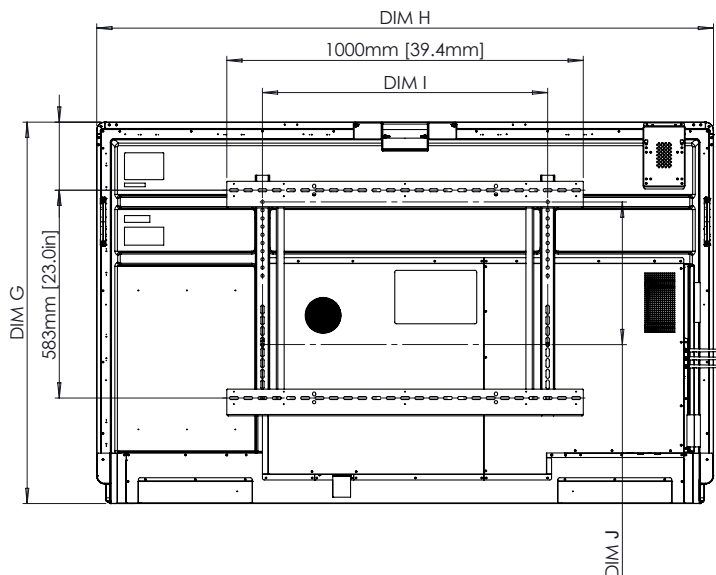

CONFORMITÉ & CERTIFICATION

Certifications réglementaires	CE, FCC, IC, UL, CUL, CB, RCM
Certifié Energy Star	65" 4K : Oui 75" 4K : Oui 86" 4K : Oui

CARACTÉRISTIQUES PHYSIQUES

Dimensions du panneau	65" : 1 508 x 945 x 85 mm 75" : 1 730 x 1 070 x 86 mm 86" : 1 974 x 1 207 x 86 mm
Dimensions du produit emballé	65" : 1 642 x 1 072 x 246 mm 75" : 1 860 x 1 137 x 246 mm 86" : 2 102 x 1 300 x 246 mm
Poids net de l'ENI	65" : 44,5 kg 75" : 57,8 kg 86" : 73,3 kg
Poids emballé	65" : 61,5 kg 75" : 78,5 kg 86" : 95,7 kg
Dimensions de fixation murale	1 010 x 720 x 52 mm
Point de montage VESA	65" : 600 x 400 mm 75" : 800 x 400 mm 86" : 800 x 600 mm

ASSISTANCE

Pour tous les produits Promethean, visitez le site Support.PrometheanWorld.com.

ActivPanel 9

Premium

DESSINS TECHNIQUES

65"

Avant

DIM	DIMENSIONS (MM)	DIMENSIONS (PO)
A	1 642	64,6
B	1 431	56,3
C	806	31,7
E	128	5,0
F	85	3,4
G	945	37,2
H	1 508	59,4
I	600	23,6
J	400	15,7

Arrière

Côté

ActivPanel 9

Premium

DESSINS TECHNIQUES

75"

Avant

DIM	DIMENSIONS (MM)	DIMENSIONS (PO)
A	1 896	74,7
B	1 652	65,0
C	930	36,6
E	128	5,0
F	86	3,4
G	1 070	42,1
H	1 730	68,1
I	800	31,5
J	400	15,7

Arrière

Côté

ActivPanel 9

Premium

DESSINS TECHNIQUES

86"

Avant

DIM	DIMENSIONS (MM)	DIMENSIONS (PO)
A	2 177	85,7
B	1 897	74,7
C	1 068	42,0
E	128	5,0
F	86	3,4
G	1 207	47,5
H	1 974	77,7
I	800	31,5
J	600	23,6