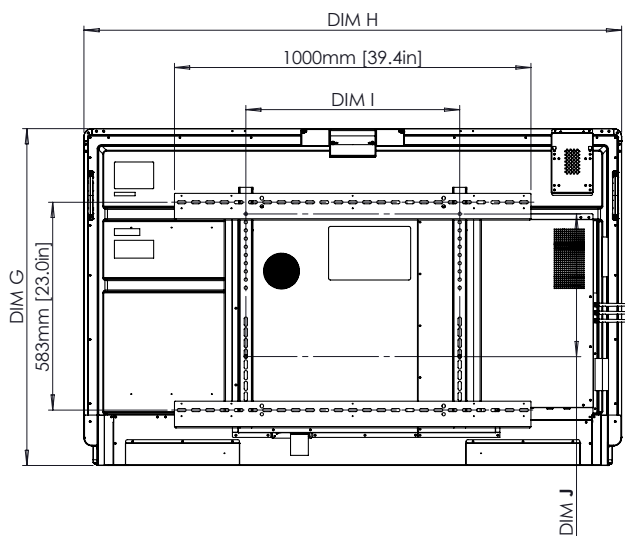

CONFORMITÉ & CERTIFICATION

Certifications réglementaires	CE, FCC, IC, UL, CUL, CB, RCM
Certifié Energy Star	65" 4K : Oui 75" 4K : Oui 86" 4K : Oui

CARACTÉRISTIQUES PHYSIQUES

Dimensions du panneau	65" : 1 508 x 945 x 85 mm 75" : 1 730 x 1 070 x 86 mm 86" : 1 974 x 1 207 x 86 mm
Dimensions du produit emballé	65" : 1 642 x 1 072 x 246 mm 75" : 1 860 x 1 137 x 246 mm 86" : 2 102 x 1 300 x 246 mm
Poids net de l'ENI	65" : 44,5 kg 75" : 57,8 kg 86" : 73,3 kg
Poids emballé	65" : 61,5 kg 75" : 78,5 kg 86" : 95,7 kg
Dimensions de fixation murale	1 010 x 720 x 52 mm
Point de montage VESA	65" : 600 x 400 mm 75" : 800 x 400 mm 86" : 800 x 600 mm

ASSISTANCE

Pour tous les produits Promethean, visitez le site Support.PrometheanWorld.com.

ActivPanel 9

Premium

DESSINS TECHNIQUES

65"

Avant

DIM	DIMENSIONS (MM)	DIMENSIONS (PO)
A	1 642	64,6
B	1 431	56,3
C	806	31,7
E	128	5,0
F	85	3,4
G	945	37,2
H	1 508	59,4
I	600	23,6
J	400	15,7

Arrière

Côté

ActivPanel 9

Premium

DESSINS TECHNIQUES

75"

Avant

DIM	DIMENSIONS (MM)	DIMENSIONS (PO)
A	1 896	74,7
B	1 652	65,0
C	930	36,6
E	128	5,0
F	86	3,4
G	1 070	42,1
H	1 730	68,1
I	800	31,5
J	400	15,7

Arrière

Côté

ActivPanel 9

Premium

DESSINS TECHNIQUES

86"

Avant

DIM	DIMENSIONS (MM)	DIMENSIONS (PO)
A	2 177	85,7
B	1 897	74,7
C	1 068	42,0
E	128	5,0
F	86	3,4
G	1 207	47,5
H	1 974	77,7
I	800	31,5
J	600	23,6