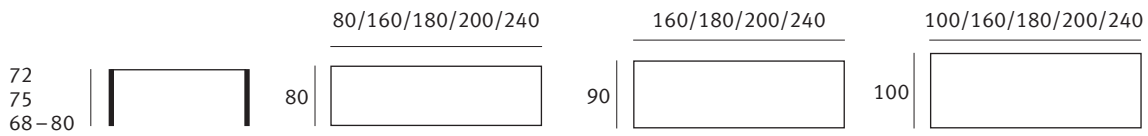

Modell: Vierbeintisch

Modell: mit T-Fuss
Mit Kabelwanne. Platte schiebbar.
Gestell: maximal 200 cm breit.

Büromöbel

level 123

Der level 123 ist flexibel fürs Büro, ergonomisch für den Körper und ästhetisch für den Geist. Ob seriell im Grossraumbüro oder individuell im Home-Office – eine treffende Antwort auf viele Fragen der Zukunft.