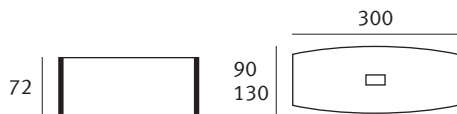

72-122 cm

eQ empfängt

eQ Büromöbel

Bootsform- und Besprechungstische

Mit der zentral integrierten Datenbox bietet dieser Tisch mehr als eine Arbeitsfläche.
Anpassungsfähig in Farbe, Form und Material.

eQ Besprechungsräume – Austausch von Informationen, Verhandlungen und Präsentationen. Die Kommunikation nimmt einen bedeutenden Anteil der Arbeitszeit in Anspruch, für die je nach Kommunikationsart unterschiedliche Raumsituationen benötigt werden.