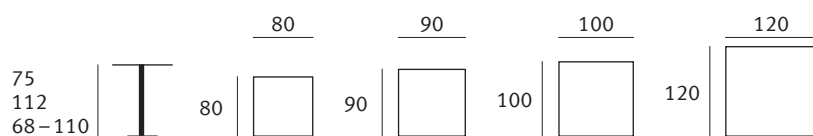

eQ Büromöbel

Rondo-Tische

Besprechungstisch. Quadratisch mit fixer Höhe.
Oder mit Gasfeder für Höhenverstellung.