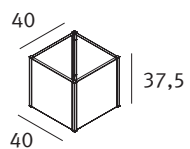

Livingbox auf Rollen, um bequem und schnell Material wegzuräumen. Sehr gut geeignet für Basisstufe oder Unterstufe.