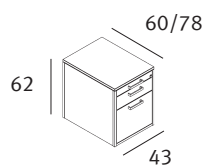

Mobilität mit zeitloser Eleganz. Der Korpus Bern überzeugt durch grosses Ablagevolumen und zahlreiche Materialvarianten.