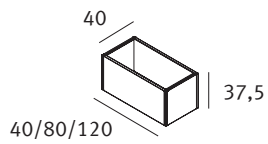

eQ Büromöbel

Pflanzenmodul und Livingbox

Standard-Pflanzenmodule. Ausführungen in verschiedenen Farben.