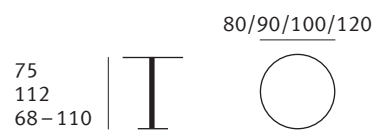

Besprechungstisch. Rund mit fixer Höhe.
Oder mit Gasfeder für Höhenverstellung.