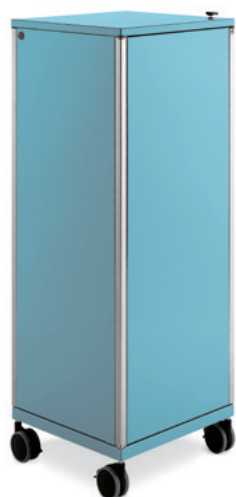

Airdesk

Er dient als verlängerte Arbeitsfläche oder als mobiler Steh-
arbeitsplatz. Mit Gasdruckfeder stufenlos höhenverstellbar.
Ob quadratische oder runde Tischplatte – beim Stehen, Sitzen
und Fahren ist höchste Flexibilität gewährleistet.

eQ Büromöbel

Caddy und Korpus

Der eQ Caddy folgt seinem Benutzer durch den Raum.

Mobilität mit zeitloser Eleganz. Der Korpus Bern überzeugt durch grosses Ablagevolumen und zahlreiche Materialvarianten.

eQ Büromöbel