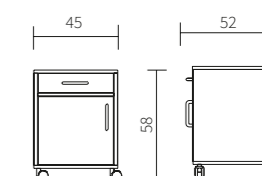

Cosano brevo

la petite solide

Les lits surbaissés sont aujourd'hui, dans les soins, un moyen intelligent de **prévention des chutes**. Avec la Cosano brevo, nous offrons en plus la table de nuit assortie. Grâce à sa hauteur de seulement 58 cm, elle est idéalement accessible à tout moment pour les occupants se trouvant dans un **lit surbaissé**.

La petite table de nuit marque bien évidemment des points avec son **confort complet** : son élément

armoire spacieux et le tiroir gardent toutes les affaires personnelles importantes et se nettoient facilement. Les **lignes épurées** de la Cosano brevo s'adaptent à de nombreux styles d'aménagement, ce qui permet à la table de s'intégrer sans problème dans chaque situation d'habitation.