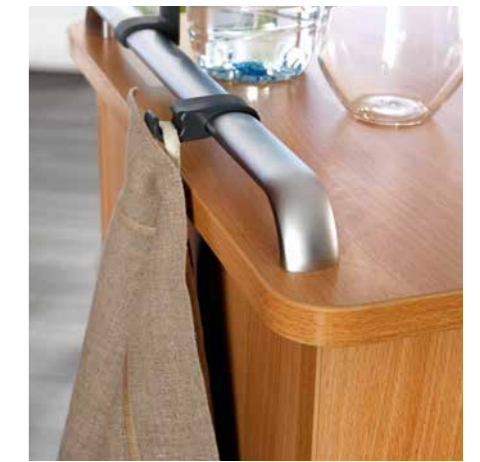

▲ Le porte-serviette se positionne en toute flexibilité sur la rambarde.