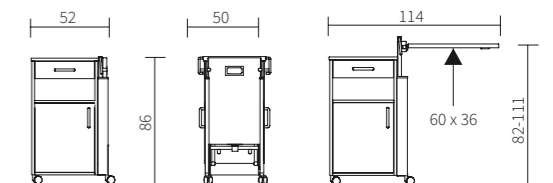

Conturo

la robuste

Grâce à sa **construction robuste** et sa grande flexibilité, la Conturo résiste facilement à toutes les exigences de la vie quotidienne des soins. De plus, elle offre aux occupants une grande valeur ajoutée sur le plan pratique : tous les tiroirs et compartiments peuvent s'utiliser **des deux côtés**. Si toutefois la table de nuit doit être déplacée dans la pièce, ses roulettes à 360° facilitent nettement la manœuvre. En option, la Conturo est aussi disponible avec un frein.

Le **réglage en hauteur mécanique de la tablette de lit** est également très stable et s'utilise facilement. Si l'occupant veut l'utiliser comme pupitre de lecture ou d'écriture, il peut en incliner le plateau et dispose alors d'un support confortable.

Sur demande, il est possible d'installer un réfrigérateur dans la Conturo à la place de l'élément armoire - idéal pour un rafraîchissement rapide les jours de chaleur.