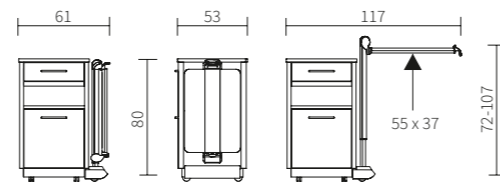

La Cosimo réunit tous les aspects de confort qu'une table de nuit peut présenter pour simplifier la vie des occupants et du personnel soignant. À commencer par la **tablette de lit intégrée** réglable en hauteur progressivement de 72 cm à 107 cm à l'aide d'un **dispositif d'assistance**. Le plateau pivotant de la tablette de lit est idéal comme support de dépose, d'écriture et de lecture.

Les tiroirs de différentes tailles et le compartiment de la Cosimo peuvent être disposés selon les souhaits et **apportent plus de**

flexibilité dans les soins quotidiens. La partie arrière est ainsi toujours fermée en sécurité. La **tablette extractible à blocage** assure, en plus de la tablette de lit et du plateau supérieur agréablement arrondi, une autre surface de pose. Bien évidemment un réfrigérateur peut être ici aussi intégré à la place du grand tiroir. Le **rail multifonctions** de série offre encore plus de confort au quotidien. Il peut au besoin servir de porte-serviette et permet de poser une liseuse enfichable pratique ou un bras pivotant de téléphone.