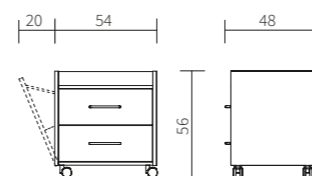

Credo

la maligne

Avec sa hauteur de 56 cm, la Credo convient également très bien aux **lits surbaissés**. Par ailleurs, la petite table de nuit brille avec de nombreux **détails pratiques**.

Dans la paroi latérale se cache un porte-bouteille qui peut être disposé aussi bien à gauche qu'à droite de la table. Les boissons trouvent ici une place sûre et sont

accessibles en quelques gestes. Les verres et les bouteilles sont aussi protégés sur le plateau : il est intégré au caisson de manière à être entouré sur trois côtés par des plaques en bois saillantes. Les objets déposés ne peuvent pas facilement se renverser ou tomber. Les deux grands tiroirs sur roulements complètent le **confort avec beaucoup de place de rangement**.