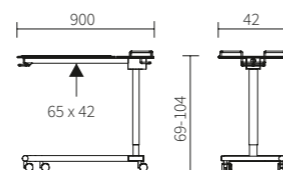

Pleto

l'assistant élégant