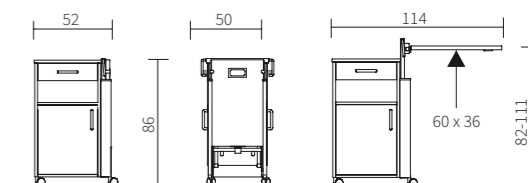

Conturo

la robuste

Grâce à sa **construction robuste** et sa grande flexibilité, la Conturo résiste facilement à toutes les exigences de la vie quotidienne des soins. De plus, elle offre aux occupants une grande valeur ajoutée sur le plan pratique : tous les tiroirs et compartiments peuvent s'utiliser **des deux côtés**. Si toutefois la table de nuit doit être déplacée dans la pièce, ses roulettes à 360° facilitent nettement la manœuvre. En option, la Conturo est aussi disponible avec un frein.

Le **réglage en hauteur mécanique de la tablette de lit** est également très stable et s'utilise facilement. Si l'occupant veut l'utiliser comme pupitre de lecture ou d'écriture, il peut en incliner le plateau et dispose alors d'un support confortable.

Sur demande, il est possible d'installer un réfrigérateur dans la Conturo à la place de l'élément armoire - idéal pour un rafraîchissement rapide les jours de chaleur.