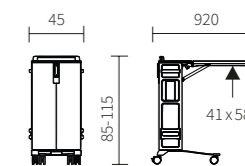

Quado

l'assistant mobile