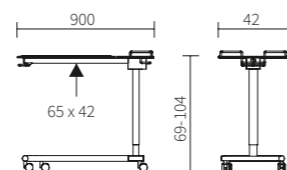

Pleto

l'assistant élégant