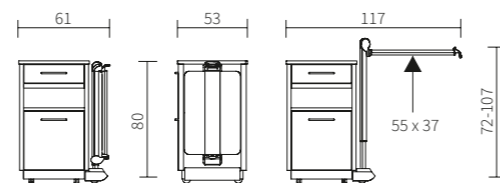

La Cosimo réunit tous les aspects de confort qu'une table de nuit peut présenter pour simplifier la vie des occupants et du personnel soignant. À commencer par la **tablette de lit intégrée** réglable en hauteur progressivement de 72 cm à 107 cm à l'aide d'un **dispositif d'assistance**. Le plateau pivotant de la tablette de lit est idéal comme support de dépose, d'écriture et de lecture.

Les tiroirs de différentes tailles et le compartiment de la Cosimo peuvent être disposés selon les souhaits et **apportent plus de**

flexibilité dans les soins quotidiens. La partie arrière est ainsi toujours fermée en sécurité. La **tablette extractible à blocage** assure, en plus de la tablette de lit et du plateau supérieur agréablement arrondi, une autre surface de pose. Bien évidemment un réfrigérateur peut être ici aussi intégré à la place du grand tiroir. Le **rail multifonctions** de série offre encore plus de confort au quotidien. Il peut au besoin servir de porte-serviette et permet de poser une liseuse enfichable pratique ou un bras pivotant de téléphone.