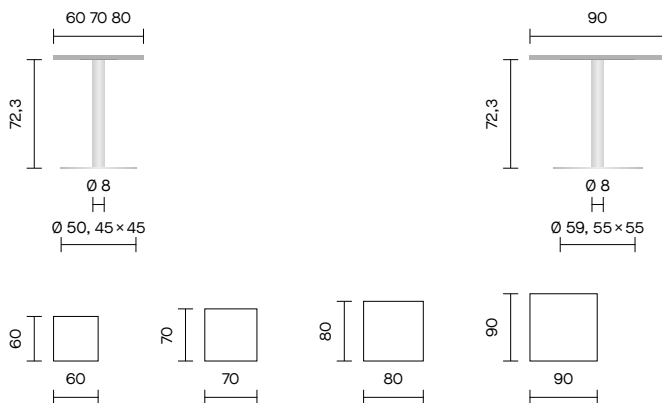

Données techniques

Tezo table carrée / rectangulaire / ronde

TEZO MEETING TABLE SQ

Table carrée