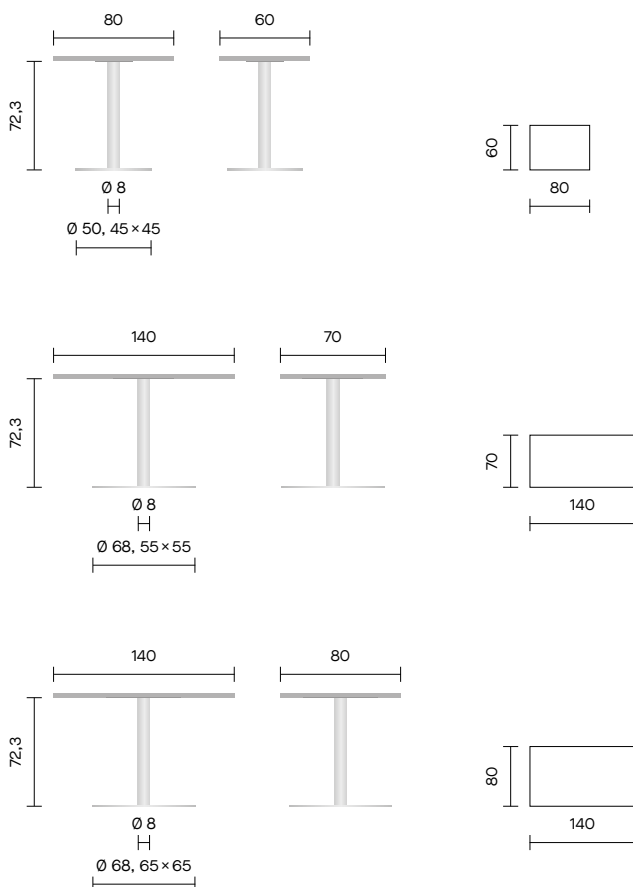

TEZO MEETING TABLE RC

Table rectangulaire