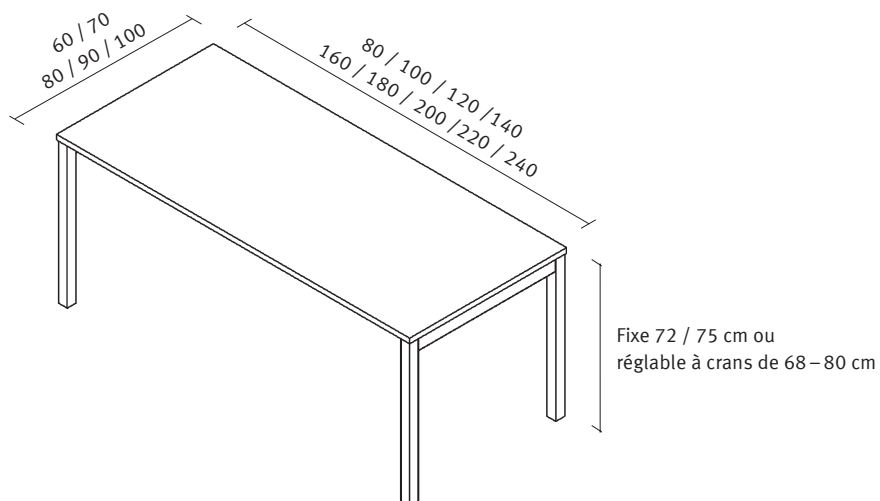

Table eQ

La table de travail et de conférence eQ à quatre pieds – davantage qu'une surface de travail. Le câblage et les raccordements électriques sont proprement rangés sous le bâti et accessibles par un plateau coulissant.

E DEPUIS 1904
FABRICANT
DE MEUBLES SUISSE

embu

meubles pour toute une vie

Exécution standard

Dimensions	table à 4 pieds table de conférence largeur de plateau profondeur de plateau anticollision contrôlée charge maximale	fixe 72 ou 75 cm ou réglage par crans de 68–80 cm fixe 72 ou 75 cm 80 / 100 / 120 / 140 / 160 / 180 / 200 / 220 / 240 cm 60 / 70 / 80 / 90 / 100 cm équipement de base max. 75 kg y c. plateau de table
Matériaux	profils / pieds couleur bâti chants du plateau revêtement cache de canal de câbles cache latéral de canal de câbles	4.5 × 4.5 cm revêtu par poudre selon collection alu anodisé mat ou chromé brillant plateau 25/26 mm / en option chant effilé 13 mm sauf décor décor / résine synthétique / placage / linoléum alu anodisé mat alu anodisé mat ou chromé brillant
Équipement	table de travail table de conférence	avec plateau coulissant / en option : canal de câbles sans plateau coulissant / en option : canal de câbles universel des deux côtés, rabattable

Propriétés

- 1 Élément de liaison de table
- 2 Chaîne de câbles magnétique
- 3 Tablette pour imprimante

Mesures

Cache de canal de câbles

Tablette pour imprimante

Plateau complémentaire

Panneau arrière de protection visuelle