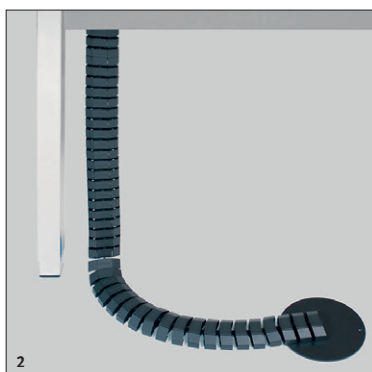

Table eQ

La table de travail et de conférence eQ à quatre pieds – davantage qu'une surface de travail. Le câblage et les raccordements électriques sont proprement rangés sous le bâti et accessibles par un plateau coulissant.

E DEPUIS 1904
FABRICANT
DE MEUBLES SUISSE

embu

meubles pour toute une vie

Exécution standard

Dimensions	table à 4 pieds table de conférence largeur de plateau profondeur de plateau anticollision contrôlée charge maximale	fixe 72 ou 75 cm ou réglage par crans de 68–80 cm fixe 72 ou 75 cm 80 / 100 / 120 / 140 / 160 / 180 / 200 / 220 / 240 cm 60 / 70 / 80 / 90 / 100 cm équipement de base max. 75 kg y c. plateau de table
Matériaux	profils / pieds couleur bâti chants du plateau revêtement cache de canal de câbles cache latéral de canal de câbles	4.5 × 4.5 cm revêtu par poudre selon collection alu anodisé mat ou chromé brillant plateau 25/26 mm / en option chant effilé 13 mm sauf décor décor / résine synthétique / placage / linoléum alu anodisé mat alu anodisé mat ou chromé brillant
Équipement	table de travail table de conférence	avec plateau coulissant / en option : canal de câbles sans plateau coulissant / en option : canal de câbles universel des deux côtés, rabattable

Accessoires

- panels acoustiques
- plateau complémentaire
- support CPU latéral intérieur ou extérieur
- support pour écran
- tablette pour imprimante
- paroi cache-jambes
- tiroir pour matériel
- chaîne de câbles magnétique

Propriétés

- 1 Élément de liaison de table
- 2 Chaîne de câbles magnétique
- 3 Tablette pour imprimante

Mesures

Cache de canal de câbles

Tablette pour imprimante

Plateau complémentaire

Panneau arrière de protection visuelle