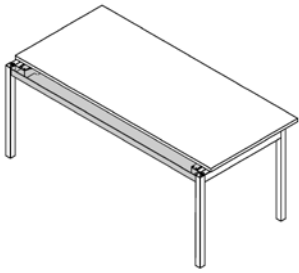

E SEIT 1904
SCHWEIZER
MÖBELHERSTELLER

Standardausführung

Produkt	Vierbein-Arbeitstisch Vierbein-Konferenztisch Tischplattenraster Breite Tischplattenraster Tiefe Belastbarkeit	Fix 72 oder 75 cm oder Rasterverstellung von 68 – 80 cm fix 72 oder 75 cm 80 / 100 / 120 / 140 / 160 / 180 / 200 / 220 / 240 cm 60 / 70 / 80 / 90 / 100 cm max. 75 kg inkl. Tischplatte
Materialisierungen	Gestell / Füsse Tischkanten Tischoberfläche Kabelwannenblende Kabelwannenblende seitlich	4.5 x 4.5 cm pulverbeschichtet gemäss Kollektion oder alu matt eloxiert oder glanzverchromt 25/26 mm Tischplatte / optional Schmalkante 13 mm ausser bei Decor Decor / Kunstharz / Furnier / Linoleum Alu matt eloxiert Alu matt eloxiert oder glanzverchromt
Ausstattung	Vierbein-Arbeitstisch Vierbein-Konferenztisch	mit Schiebepatte / optional Kabelwanne fix ohne Schiebepatte / optional Universalkabelwanne beidseitig abklappbar

Zubehör

- Akustik Panel / Privacy Panel
- Seiten-Anbauelement
- CPU-Träger innen und aussen
- Druckertablar
- Flachbildschirmträger
- Rückwand gelocht
- Materialschublade
- Magnetische Kabelkette

Eigenschaften

- 1 Tischverbindungselement
- 2 Magnetische Kabelkette
- 3 Druckertablar

Vermassungen

Kabelwanne zu Vierbein Tisch

Druckertablar

Seiten-Anbauelement

Rückwand gelocht

Flachbildschirmträger

Privacy Panel