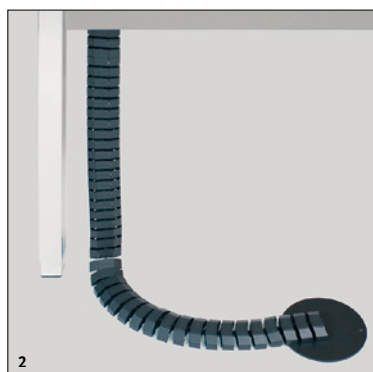

eQ Tisch

Der eQ Vierbein-Arbeits- und Konferenztisch ist mehr als eine Arbeitsfläche.
Unter der Schiebepatte sind im Untergestell alle Funktionen des optisch
diskreten Anpassungs- und Wandlungskünstlers enthalten.

E SEIT 1904
SCHWEIZER
MÖBELHERSTELLER

Standardausführung

Produkt	Vierbein-Arbeitstisch Vierbein-Konferenztisch Tischplattenraster Breite Tischplattenraster Tiefe Belastbarkeit	Fix 72 oder 75 cm oder Rasterverstellung von 68 – 80 cm fix 72 oder 75 cm 80 / 100 / 120 / 140 / 160 / 180 / 200 / 220 / 240 cm 60 / 70 / 80 / 90 / 100 cm max. 75 kg inkl. Tischplatte
Materialisierungen	Gestell / Füsse Tischkanten Tischoberfläche Kabelwannenblende Kabelwannenblende seitlich	4.5 x 4.5 cm pulverbeschichtet gemäss Kollektion oder alu matt eloxiert oder glanzverchromt 25/26 mm Tischplatte / optional Schmalkante 13 mm ausser bei Decor Decor / Kunstharz / Furnier / Linoleum Alu matt eloxiert Alu matt eloxiert oder glanzverchromt
Ausstattung	Vierbein-Arbeitstisch Vierbein-Konferenztisch	mit Schiebepatte / optional Kabelwanne fix ohne Schiebepatte / optional Universalkabelwanne beidseitig abklappbar

Zubehör

- Akustik Panel / Privacy Panel
- Seiten-Anbauelement
- CPU-Träger innen und aussen
- Druckertablar
- Flachbildschirmträger
- Rückwand gelocht
- Materialschublade
- Magnetische Kabelkette

Eigenschaften

- 1 Tischverbindungselement
- 2 Magnetische Kabelkette
- 3 Druckertablar

Vermassungen

Kabelwanne zu Vierbein Tisch

Druckertablar

Seiten-Anbauelement

Rückwand gelocht

Flachbildschirmträger

Privacy Panel