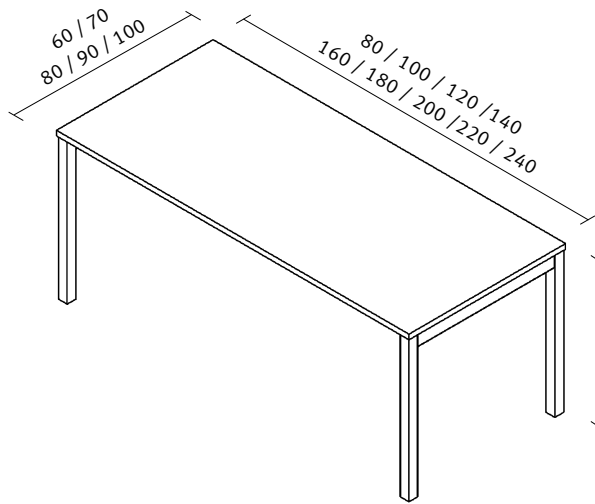

E SEIT 1904
SCHWEIZER
MÖBELHERSTELLER

Standardausführung

Produkt	Vierbein-Arbeitstisch Vierbein-Konferenztisch Tischplattenraster Breite Tischplattenraster Tiefe Belastbarkeit	Fix 72 oder 75 cm oder Rasterverstellung von 68 – 80 cm fix 72 oder 75 cm 80 / 100 / 120 / 140 / 160 / 180 / 200 / 220 / 240 cm 60 / 70 / 80 / 90 / 100 cm max. 75 kg inkl. Tischplatte
Materialisierungen	Gestell / Füsse Tischkanten Tischoberfläche Kabelwannenblende Kabelwannenblende seitlich	4.5 x 4.5 cm pulverbeschichtet gemäss Kollektion oder alu matt eloxiert oder glanzverchromt 25/26 mm Tischplatte / optional Schmalkante 13 mm ausser bei Decor Decor / Kunstharz / Furnier / Linoleum Alu matt eloxiert Alu matt eloxiert oder glanzverchromt
Ausstattung	Vierbein-Arbeitstisch Vierbein-Konferenztisch	mit Schiebepatte / optional Kabelwanne fix ohne Schiebepatte / optional Universalkabelwanne beidseitig abklappbar

Zubehör

- Akustik Panel / Privacy Panel
- Seiten-Anbauelement
- CPU-Träger innen und aussen
- Druckertablar
- Flachbildschirmträger
- Rückwand gelocht
- Materialschublade
- Magnetische Kabelkette

Eigenschaften

- 1 Tischverbindungselement
- 2 Magnetische Kabelkette
- 3 Druckertablar

Vermassungen

Kabelwanne zu Vierbein Tisch

Druckertablar

Seiten-Anbauelement

Rückwand gelocht

Flachbildschirmträger

Privacy Panel