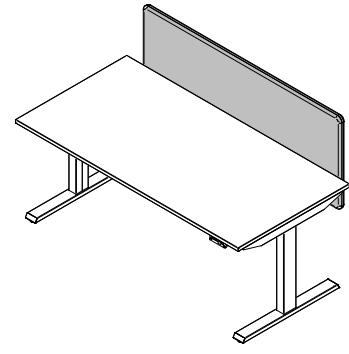

eQ T-Fuss Tisch

Für sitzende Tätigkeit im passenden Design zum Sitz- / Stehtisch Lift Table II.
In fester Höhe oder mit Rastereinstellung anpassbar.

E SEIT 1904
SCHWEIZER
MÖBELHERSTELLER

Standardausführung

Zubehör

Akustik Panel / Privacy Panel
Seiten-Anbauelement
CPU-Halter innen und aussen
Druckertablar
Flachbildschirmträger
Rückwand gelocht (bei Kabelwanne fix)
Materialschublade
Magnetische Kabelkette

Eigenschaften

- 1 T-Fuss
- 2 Druckertablar
- 3 Materialablage
- 4 Privacy Panel

Vermassungen

Fix 72 / 75 cm oder
Rasterverstellung von 68 – 80 cm

Seiten-Anbauelement

Kabelwanne fix

Rückwand

Flachbildschirmträger

Akustik Panel Filz