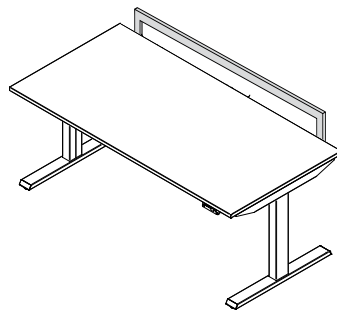

Funktionsschiene für Zubehör