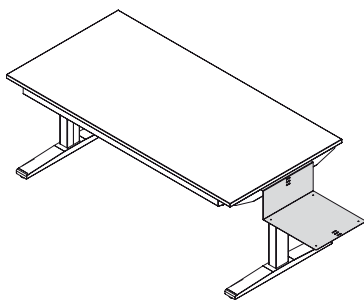

Druckertablar