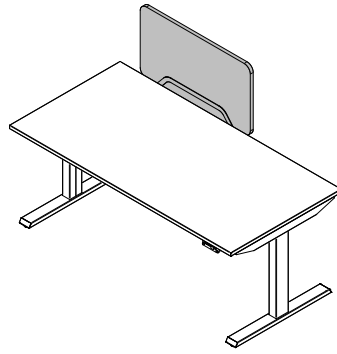

Zubehör

Akustik Panel / Privacy Panel
Seiten-Anbauelement
CPU-Halter innen und aussen
Druckertablar
Flachbildschirmträger
Rückwand gelocht (bei Kabelwanne fix)
Materialschublade
Magnetische Kabelkette

Eigenschaften

- 1 T-Fuss
- 2 Druckertablar
- 3 Materialablage
- 4 Privacy Panel

Vermassungen

Fix 72 / 75 cm oder
Rasterverstellung von 68 – 80 cm

Seiten-Anbauelement

Kabelwanne fix

Rückwand

Flachbildschirmträger

Akustik Panel Filz