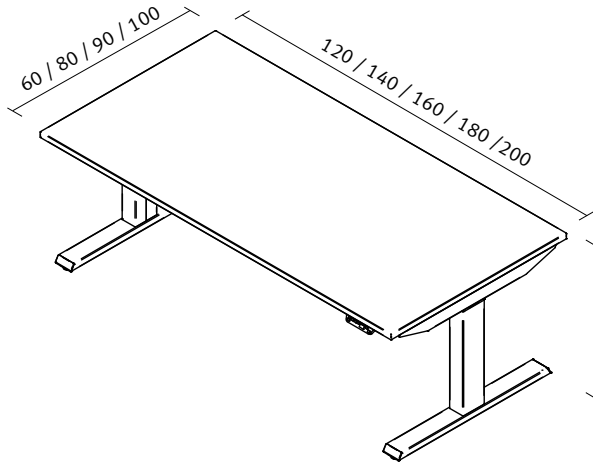

Produkt	Höhe Tischplattenraster Breite Tischplattenraster Tiefe Belastbarkeit	Fix 72 oder 75 cm oder Rasterverstellung von 68 – 80 cm 120 / 140 / 160 / 180 / 200 cm 60* / 80 / 90 / 100 cm (* nur bei T-Fuss II Arbeitstisch) max. 75 kg inkl. Tischplatte
Materialisierungen	Gestell / Füsse Tischkanten Tischoberfläche	T-Fuss 80 cm pulverbeschichtet gemäss Kollektion oder alu matt eloxiert oder glanzverchromt 25/26 mm Tischplatte / optional Schmalkante 13 mm ausser bei Decor Decor / Kunstharz / Furnier / Linoleum
Ausstattung	T-Fuss-Arbeitstisch II T-Fuss-Konferenztisch II	ohne Schiebepatte / optional Kabelwanne fix und Schiebepatte / Kabelwanne abklappbar ohne Schiebepatte Universalkabelwanne beidseitig abklappbar

Zubehör

Akustik Panel / Privacy Panel
Seiten-Anbauelement
CPU-Halter innen und aussen
Druckertablar
Flachbildschirmträger
Rückwand gelocht (bei Kabelwanne fix)
Materialschublade
Magnetische Kabelkette

Eigenschaften

- 1 T-Fuss
- 2 Druckertablar
- 3 Materialablage
- 4 Privacy Panel

Vermassungen

Fix 72 / 75 cm oder
Rasterverstellung von 68 – 80 cm

Seiten-Anbauelement

Kabelwanne fix

Rückwand

Flachbildschirmträger

Akustik Panel Filz