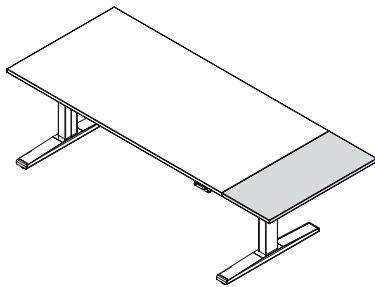

eQ T-Fuss Tisch

Für sitzende Tätigkeit im passenden Design zum Sitz- / Stehtisch Lift Table II.
In fester Höhe oder mit Rastereinstellung anpassbar.

E SEIT 1904
SCHWEIZER
MÖBELHERSTELLER

Standardausführung

Produkt	Höhe Tischplattenraster Breite Tischplattenraster Tiefe Belastbarkeit	Fix 72 oder 75 cm oder Rasterverstellung von 68 – 80 cm 120 / 140 / 160 / 180 / 200 cm 60* / 80 / 90 / 100 cm (* nur bei T-Fuss II Arbeitstisch) max. 75 kg inkl. Tischplatte
Materialisierungen	Gestell / Füsse Tischkanten Tischoberfläche	T-Fuss 80 cm pulverbeschichtet gemäss Kollektion oder alu matt eloxiert oder glanzverchromt 25/26 mm Tischplatte / optional Schmalkante 13 mm ausser bei Decor Decor / Kunstharz / Furnier / Linoleum
Ausstattung	T-Fuss-Arbeitstisch II T-Fuss-Konferenztisch II	ohne Schiebepatte / optional Kabelwanne fix und Schiebepatte / Kabelwanne abklappbar ohne Schiebepatte Universalkabelwanne beidseitig abklappbar

Zubehör

Akustik Panel / Privacy Panel
Seiten-Anbauelement
CPU-Halter innen und aussen
Druckertablar
Flachbildschirmträger
Rückwand gelocht (bei Kabelwanne fix)
Materialschublade
Magnetische Kabelkette

Eigenschaften

- 1 T-Fuss
- 2 Druckertablar
- 3 Materialablage
- 4 Privacy Panel

Vermassungen

Fix 72 / 75 cm oder
Rasterverstellung von 68 – 80 cm

Seiten-Anbauelement

Kabelwanne fix

Rückwand

Flachbildschirmträger

Akustik Panel Filz