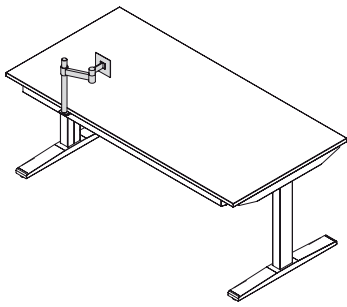

Zubehör

Akustik Panel / Privacy Panel
Seiten-Anbauelement
CPU-Halter innen und aussen
Druckertablar
Flachbildschirmträger
Rückwand gelocht (bei Kabelwanne fix)
Materialschublade
Magnetische Kabelkette

Eigenschaften

- 1 T-Fuss
- 2 Druckertablar
- 3 Materialablage
- 4 Privacy Panel

Vermassungen

Fix 72 / 75 cm oder
Rasterverstellung von 68 – 80 cm

Seiten-Anbauelement

Kabelwanne fix

Rückwand

Flachbildschirmträger

Akustik Panel Filz