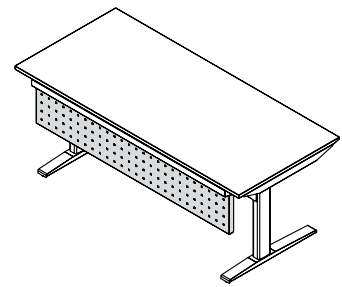

Zubehör

Akustik Panel / Privacy Panel
Seiten-Anbauelement
CPU-Halter innen und aussen
Druckertablar
Flachbildschirmträger
Rückwand gelocht (bei Kabelwanne fix)
Materialschublade
Magnetische Kabelkette

Eigenschaften

- 1 T-Fuss
- 2 Druckertablar
- 3 Materialablage
- 4 Privacy Panel

Vermassungen

Fix 72 / 75 cm oder
Rasterverstellung von 68 – 80 cm

Seiten-Anbauelement

Kabelwanne fix

Rückwand

Flachbildschirmträger

Akustik Panel Filz

Privacy Panel Textil

Druckertablar

Funktionsschiene für Zubehör

CPU-Träger seitlich innen

eQ Oberflächen Module und Tischgestelle

Seidenglanzfarben

				
Verkehrswiss* RAL 9016	Weissgrün NCS 1015 G80Y	Lichtblau NCS 2010 R80B	Enzianblau RAL 5010	Stahlblau RAL 5011
				
Karminrot RAL 3002	Rotorange RAL 2001	Goldgelb RAL 1004	Gelbgrün RAL 6018	Lichtgrau RAL 7035
				
Staubgrau RAL 7037	Graubraun RAL 8019	Tiefschwarz* RAL 9005	Anthrazit metallisé* B1	Schwarz metallisé B2
		* Säulenfarben für höhenverstellbare Tische		
Alu metallisé silber* B3	Grau metallisé GM			