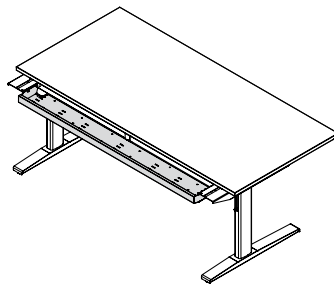

Zubehör

Akustik Panel / Privacy Panel
Seiten-Anbauelement
CPU-Halter innen und aussen
Druckertablar
Flachbildschirmträger
Rückwand gelocht (bei Kabelwanne fix)
Materialschublade
Magnetische Kabelkette

Eigenschaften

- 1 T-Fuss
- 2 Druckertablar
- 3 Materialablage
- 4 Privacy Panel

Vermassungen

Fix 72 / 75 cm oder
Rasterverstellung von 68 – 80 cm

Seiten-Anbauelement

Kabelwanne fix

Rückwand

Flachbildschirmträger

Akustik Panel Filz