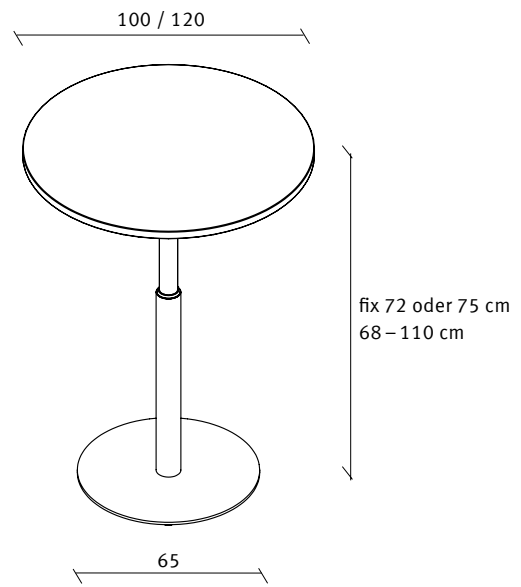

Vermassungen