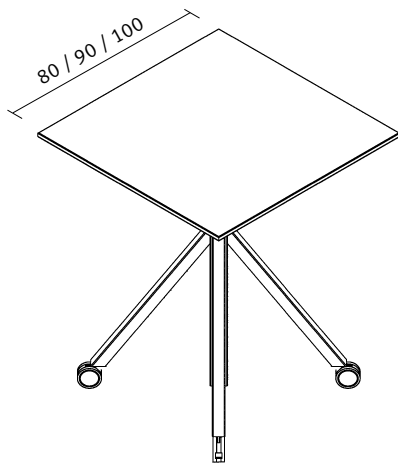

Vermassungen