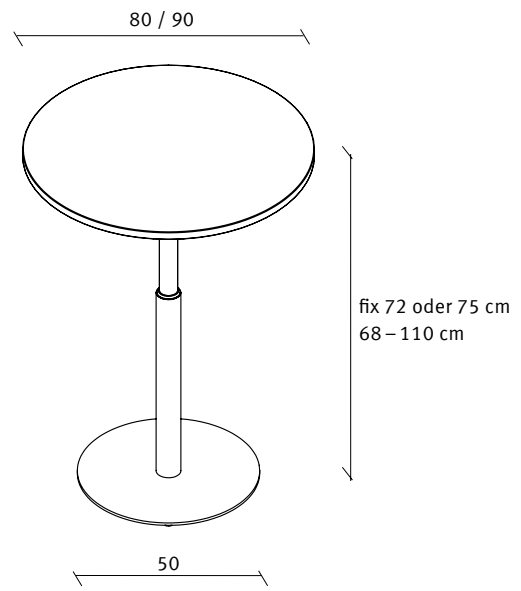

Vermassungen