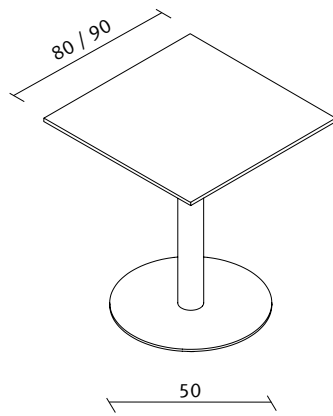

Vermassungen