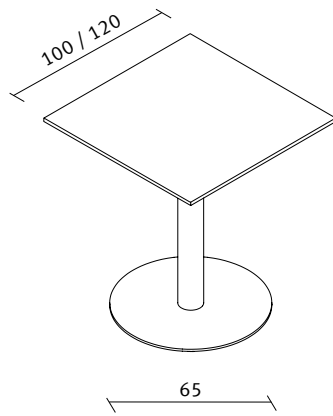

Vermassungen