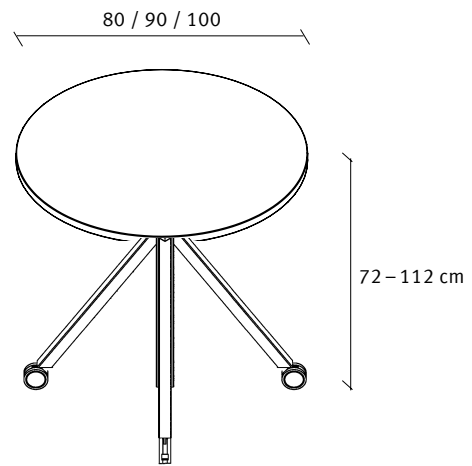

Vermassungen