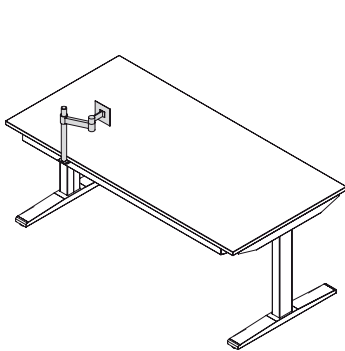

eQ Lift Table Lite

Der schlanke Sitz-/Steh­tisch mit quadratischen Säulen für den alltäglichen Einsatz.
Der Standard Verstellbereich von 65 – 130 cm deckt das komplette ergonomische Spektrum ab und bietet immer die ideale Höhe.

E SEIT 1904
SCHWEIZER
MÖBELHERSTELLER

Standardausführung

Produkt	elektrische Höhenverstellung Tischplattenraster Breite Tischplattenraster Tiefe Gesteuerte Antikollision Belastbarkeit	65 – 130 cm, 2-fach Teleskop 80 / 100 / 120 / 140 / 160 / 180 / 200 cm 80 / 90 / 100 cm Grundausrüstung max. 70 kg inkl. Tischplatte
Materialisierungen	Farben der Liftsäule Farbe Gestell Ausleger / Füsse Tischkanten Tischoberfläche	schwarz / anthrazit / Alu metallisé / weiss pulverbeschichtet gemäss Kollektion Rechteckfuss pulverbeschichtet, glanz- und mattverchromt 25/26 mm Tischplatte / optional Schmalkante 13 mm ausser bei Decor Decor / Kunstharz / Furnier / Linoleum
Ausstattung	Desk-Panel für Höhenverstellung Schiebplatte mit fixer Kabelwanne Festplatte mit / ohne abklappbarer Kabelwanne	wahlweise 2er-Taster auf / ab oder 4-fach Memory-Funktion mit digitaler Höhenanzeige wahlweise wahlweise
Zubehör	Akustik Panel / Privacy Panel Seiten-Anbauelement CPU-Träger innen und aussen Druckertablar Flachbildschirmträger Rückwand gelocht Materialschublade Magnetische Kabelkette	

Vermessungen

Seiten-Anbauelement

Kabelwanne fix

Rückwand

Flachbildschirmträger

Akustik Panel Filz

Privacy Panel Textil

Druckertablar