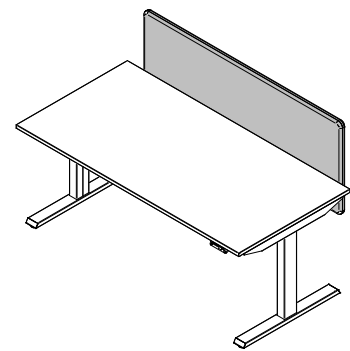

eQ Lift Table Lite

Der schlanke Sitz-/Steh­tisch mit quadratischen Säulen für den alltäglichen Einsatz.
Der Standard Verstellbereich von 65 – 130 cm deckt das komplette ergonomische Spektrum ab und bietet immer die ideale Höhe.

E SEIT 1904
SCHWEIZER
MÖBELHERSTELLER

Standardausführung

Produkt	elektrische Höhenverstellung Tischplattenraster Breite Tischplattenraster Tiefe Gesteuerte Antikollision Belastbarkeit	65 – 130 cm, 2-fach Teleskop 80 / 100 / 120 / 140 / 160 / 180 / 200 cm 80 / 90 / 100 cm Grundausrüstung max. 70 kg inkl. Tischplatte
Materialisierungen	Farben der Liftsäule Farbe Gestell Ausleger / Füsse Tischkanten Tischoberfläche	schwarz / anthrazit / Alu metallisé / weiss pulverbeschichtet gemäss Kollektion Rechteckfuss pulverbeschichtet, glanz- und mattverchromt 25/26 mm Tischplatte / optional Schmalkante 13 mm ausser bei Decor Decor / Kunstharz / Furnier / Linoleum
Ausstattung	Desk-Panel für Höhenverstellung Schiebplatte mit fixer Kabelwanne Festplatte mit / ohne abklappbarer Kabelwanne	wahlweise 2er-Taster auf / ab oder 4-fach Memory-Funktion mit digitaler Höhenanzeige wahlweise wahlweise
Zubehör	Akustik Panel / Privacy Panel Seiten-Anbauelement CPU-Träger innen und aussen Druckertablar Flachbildschirmträger Rückwand gelocht Materialschublade Magnetische Kabelkette	

Vermessungen

Seiten-Anbauelement

Kabelwanne fix

Rückwand

Flachbildschirmträger

Akustik Panel Filz

Privacy Panel Textil

Druckertablar