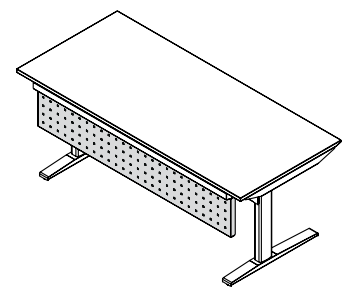

eQ Lift Table Lite

Der schlanke Sitz-/Steh­tisch mit quadratischen Säulen für den alltäglichen Einsatz.
Der Standard Verstellbereich von 65 – 130 cm deckt das komplette ergonomische Spektrum ab und bietet immer die ideale Höhe.

E SEIT 1904
SCHWEIZER
MÖBELHERSTELLER

Standardausführung

Produkt	elektrische Höhenverstellung Tischplattenraster Breite Tischplattenraster Tiefe Gesteuerte Antikollision Belastbarkeit	65 – 130 cm, 2-fach Teleskop 80 / 100 / 120 / 140 / 160 / 180 / 200 cm 80 / 90 / 100 cm Grundausrüstung max. 70 kg inkl. Tischplatte
Materialisierungen	Farben der Liftsäule Farbe Gestell Ausleger / Füsse Tischkanten Tischoberfläche	schwarz / anthrazit / Alu metallisé / weiss pulverbeschichtet gemäss Kollektion Rechteckfuss pulverbeschichtet, glanz- und mattverchromt 25/26 mm Tischplatte / optional Schmalkante 13 mm ausser bei Decor Decor / Kunstharz / Furnier / Linoleum
Ausstattung	Desk-Panel für Höhenverstellung Schiebplatte mit fixer Kabelwanne Festplatte mit / ohne abklappbarer Kabelwanne	wahlweise 2er-Taster auf / ab oder 4-fach Memory-Funktion mit digitaler Höhenanzeige wahlweise wahlweise
Zubehör	Akustik Panel / Privacy Panel Seiten-Anbauelement CPU-Träger innen und aussen Druckertablar Flachbildschirmträger Rückwand gelocht Materialschublade Magnetische Kabelkette	

Vermessungen

Seiten-Anbauelement

Kabelwanne fix

Rückwand

Flachbildschirmträger

Akustik Panel Filz

Privacy Panel Textil

Druckertablar