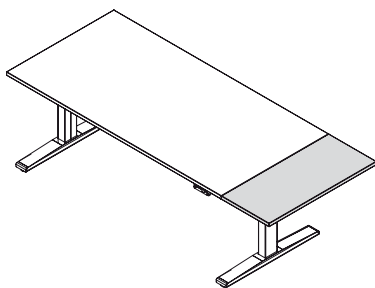

eQ Lift Table Lite

Der schlanke Sitz-/Steh­tisch mit quadratischen Säulen für den alltäglichen Einsatz.
Der Standard Verstellbereich von 65 – 130 cm deckt das komplette ergonomische Spektrum ab und bietet immer die ideale Höhe.

E SEIT 1904
SCHWEIZER
MÖBELHERSTELLER

Standardausführung

Produkt	elektrische Höhenverstellung Tischplattenraster Breite Tischplattenraster Tiefe Gesteuerte Antikollision Belastbarkeit	65 – 130 cm, 2-fach Teleskop 80 / 100 / 120 / 140 / 160 / 180 / 200 cm 80 / 90 / 100 cm Grundausrüstung max. 70 kg inkl. Tischplatte
Materialisierungen	Farben der Liftsäule Farbe Gestell Ausleger / Füsse Tischkanten Tischoberfläche	schwarz / anthrazit / Alu metallisé / weiss pulverbeschichtet gemäss Kollektion Rechteckfuss pulverbeschichtet, glanz- und mattverchromt 25/26 mm Tischplatte / optional Schmalkante 13 mm ausser bei Decor Decor / Kunstharz / Furnier / Linoleum
Ausstattung	Desk-Panel für Höhenverstellung Schiebplatte mit fixer Kabelwanne Festplatte mit / ohne abklappbarer Kabelwanne	wahlweise 2er-Taster auf / ab oder 4-fach Memory-Funktion mit digitaler Höhenanzeige wahlweise wahlweise
Zubehör	Akustik Panel / Privacy Panel Seiten-Anbauelement CPU-Träger innen und aussen Druckertablar Flachbildschirmträger Rückwand gelocht Materialschublade Magnetische Kabelkette	

Vermessungen

Seiten-Anbauelement

Kabelwanne fix

Rückwand

Flachbildschirmträger

Akustik Panel Filz

Privacy Panel Textil

Druckertablar