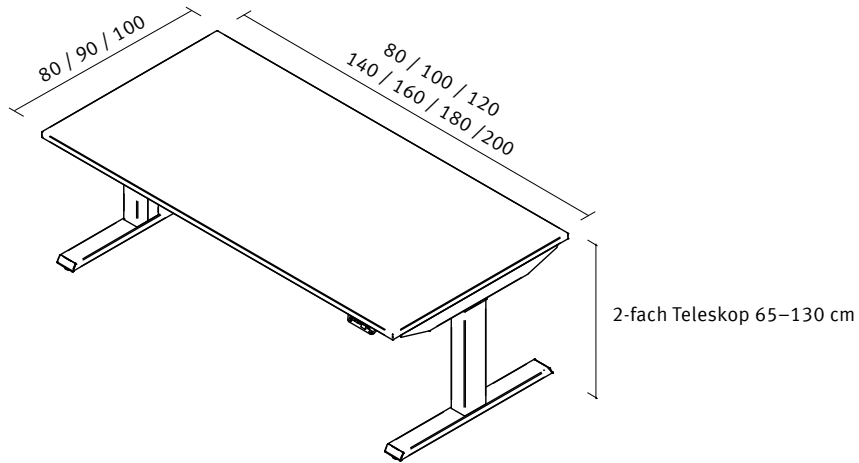

eQ Lift Table Lite

Der schlanke Sitz-/Steh­tisch mit quadratischen Säulen für den alltäglichen Einsatz.
Der Standard Verstellbereich von 65 – 130 cm deckt das komplette ergonomische Spektrum ab und bietet immer die ideale Höhe.

E SEIT 1904
SCHWEIZER
MÖBELHERSTELLER

Standardausführung

Produkt	elektrische Höhenverstellung Tischplattenraster Breite Tischplattenraster Tiefe Gesteuerte Antikollision Belastbarkeit	65 – 130 cm, 2-fach Teleskop 80 / 100 / 120 / 140 / 160 / 180 / 200 cm 80 / 90 / 100 cm Grundausrüstung max. 70 kg inkl. Tischplatte
Materialisierungen	Farben der Liftsäule Farbe Gestell Ausleger / Füsse Tischkanten Tischoberfläche	schwarz / anthrazit / Alu metallisé / weiss pulverbeschichtet gemäss Kollektion Rechteckfuss pulverbeschichtet, glanz- und mattverchromt 25/26 mm Tischplatte / optional Schmalkante 13 mm ausser bei Decor Decor / Kunstharz / Furnier / Linoleum
Ausstattung	Desk-Panel für Höhenverstellung Schiebplatte mit fixer Kabelwanne Festplatte mit / ohne abklappbarer Kabelwanne	wahlweise 2er-Taster auf / ab oder 4-fach Memory-Funktion mit digitaler Höhenanzeige wahlweise wahlweise
Zubehör	Akustik Panel / Privacy Panel Seiten-Anbauelement CPU-Träger innen und aussen Druckertablar Flachbildschirmträger Rückwand gelocht Materialschublade Magnetische Kabelkette	

Vermessungen

Seiten-Anbauelement

Kabelwanne fix

Rückwand

Flachbildschirmträger

Akustik Panel Filz

Privacy Panel Textil

Druckertablar