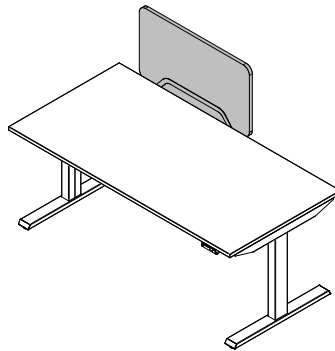

eQ Lift Table Lite

Der schlanke Sitz-/Steh­tisch mit quadratischen Säulen für den alltäglichen Einsatz.
Der Standard Verstellbereich von 65 – 130 cm deckt das komplette ergonomische Spektrum ab und bietet immer die ideale Höhe.

E SEIT 1904
SCHWEIZER
MÖBELHERSTELLER

Standardausführung

Produkt	elektrische Höhenverstellung Tischplattenraster Breite Tischplattenraster Tiefe Gesteuerte Antikollision Belastbarkeit	65 – 130 cm, 2-fach Teleskop 80 / 100 / 120 / 140 / 160 / 180 / 200 cm 80 / 90 / 100 cm Grundausrüstung max. 70 kg inkl. Tischplatte
Materialisierungen	Farben der Liftsäule Farbe Gestell Ausleger / Füsse Tischkanten Tischoberfläche	schwarz / anthrazit / Alu metallisé / weiss pulverbeschichtet gemäss Kollektion Rechteckfuss pulverbeschichtet, glanz- und mattverchromt 25/26 mm Tischplatte / optional Schmalkante 13 mm ausser bei Decor Decor / Kunstharz / Furnier / Linoleum
Ausstattung	Desk-Panel für Höhenverstellung Schiebplatte mit fixer Kabelwanne Festplatte mit / ohne abklappbarer Kabelwanne	wahlweise 2er-Taster auf / ab oder 4-fach Memory-Funktion mit digitaler Höhenanzeige wahlweise wahlweise
Zubehör	Akustik Panel / Privacy Panel Seiten-Anbauelement CPU-Träger innen und aussen Druckertablar Flachbildschirmträger Rückwand gelocht Materialschublade Magnetische Kabelkette	

Vermessungen

Seiten-Anbauelement

Kabelwanne fix

Rückwand

Flachbildschirmträger

Akustik Panel Filz

Privacy Panel Textil

Druckertablar