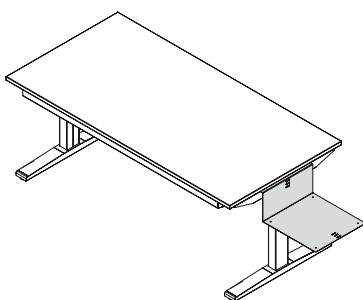

eQ Lift Table Lite

Der schlanke Sitz-/Steh­tisch mit quadratischen Säulen für den alltäglichen Einsatz.
Der Standard Verstellbereich von 65 – 130 cm deckt das komplette ergonomische Spektrum ab und bietet immer die ideale Höhe.

E SEIT 1904
SCHWEIZER
MÖBELHERSTELLER

Standardausführung

Produkt	elektrische Höhenverstellung Tischplattenraster Breite Tischplattenraster Tiefe Gesteuerte Antikollision Belastbarkeit	65 – 130 cm, 2-fach Teleskop 80 / 100 / 120 / 140 / 160 / 180 / 200 cm 80 / 90 / 100 cm Grundausrüstung max. 70 kg inkl. Tischplatte
Materialisierungen	Farben der Liftsäule Farbe Gestell Ausleger / Füsse Tischkanten Tischoberfläche	schwarz / anthrazit / Alu metallisé / weiss pulverbeschichtet gemäss Kollektion Rechteckfuss pulverbeschichtet, glanz- und mattverchromt 25/26 mm Tischplatte / optional Schmalkante 13 mm ausser bei Decor Decor / Kunstharz / Furnier / Linoleum
Ausstattung	Desk-Panel für Höhenverstellung Schiebplatte mit fixer Kabelwanne Festplatte mit / ohne abklappbarer Kabelwanne	wahlweise 2er-Taster auf / ab oder 4-fach Memory-Funktion mit digitaler Höhenanzeige wahlweise wahlweise
Zubehör	Akustik Panel / Privacy Panel Seiten-Anbauelement CPU-Träger innen und aussen Druckertablar Flachbildschirmträger Rückwand gelocht Materialschublade Magnetische Kabelkette	

Vermessungen

Seiten-Anbauelement

Kabelwanne fix

Rückwand

Flachbildschirmträger

Akustik Panel Filz

Privacy Panel Textil

Druckertablar