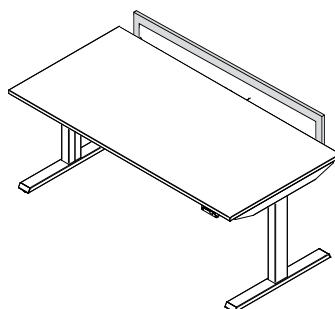

eQ Lift Table Lite

Der schlanke Sitz-/Steh­tisch mit quadratischen Säulen für den alltäglichen Einsatz.
Der Standard Verstellbereich von 65 – 130 cm deckt das komplette ergonomische Spektrum ab und bietet immer die ideale Höhe.

E SEIT 1904
SCHWEIZER
MÖBELHERSTELLER

Standardausführung

Produkt	elektrische Höhenverstellung Tischplattenraster Breite Tischplattenraster Tiefe Gesteuerte Antikollision Belastbarkeit	65 – 130 cm, 2-fach Teleskop 80 / 100 / 120 / 140 / 160 / 180 / 200 cm 80 / 90 / 100 cm Grundausrüstung max. 70 kg inkl. Tischplatte
Materialisierungen	Farben der Liftsäule Farbe Gestell Ausleger / Füsse Tischkanten Tischoberfläche	schwarz / anthrazit / Alu metallisé / weiss pulverbeschichtet gemäss Kollektion Rechteckfuss pulverbeschichtet, glanz- und mattverchromt 25/26 mm Tischplatte / optional Schmalkante 13 mm ausser bei Decor Decor / Kunstharz / Furnier / Linoleum
Ausstattung	Desk-Panel für Höhenverstellung Schiebplatte mit fixer Kabelwanne Festplatte mit / ohne abklappbarer Kabelwanne	wahlweise 2er-Taster auf / ab oder 4-fach Memory-Funktion mit digitaler Höhenanzeige wahlweise wahlweise
Zubehör	Akustik Panel / Privacy Panel Seiten-Anbauelement CPU-Träger innen und aussen Druckertablar Flachbildschirmträger Rückwand gelocht Materialschublade Magnetische Kabelkette	

Vermessungen

Seiten-Anbauelement

Kabelwanne fix

Rückwand

Flachbildschirmträger

Akustik Panel Filz

Privacy Panel Textil

Druckertablar