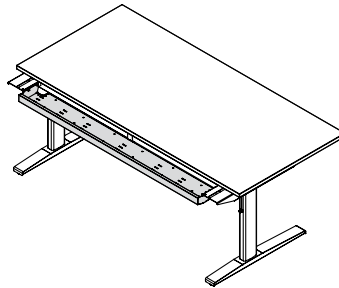

eQ Lift Table Lite

Der schlanke Sitz-/Steh­tisch mit quadratischen Säulen für den alltäglichen Einsatz.
Der Standard Verstellbereich von 65 – 130 cm deckt das komplette ergonomische Spektrum ab und bietet immer die ideale Höhe.

E SEIT 1904
SCHWEIZER
MÖBELHERSTELLER

Standardausführung

Produkt	elektrische Höhenverstellung Tischplattenraster Breite Tischplattenraster Tiefe Gesteuerte Antikollision Belastbarkeit	65 – 130 cm, 2-fach Teleskop 80 / 100 / 120 / 140 / 160 / 180 / 200 cm 80 / 90 / 100 cm Grundausrüstung max. 70 kg inkl. Tischplatte
Materialisierungen	Farben der Liftsäule Farbe Gestell Ausleger / Füsse Tischkanten Tischoberfläche	schwarz / anthrazit / Alu metallisé / weiss pulverbeschichtet gemäss Kollektion Rechteckfuss pulverbeschichtet, glanz- und mattverchromt 25/26 mm Tischplatte / optional Schmalkante 13 mm ausser bei Decor Decor / Kunstharz / Furnier / Linoleum
Ausstattung	Desk-Panel für Höhenverstellung Schiebplatte mit fixer Kabelwanne Festplatte mit / ohne abklappbarer Kabelwanne	wahlweise 2er-Taster auf / ab oder 4-fach Memory-Funktion mit digitaler Höhenanzeige wahlweise wahlweise
Zubehör	Akustik Panel / Privacy Panel Seiten-Anbauelement CPU-Träger innen und aussen Druckertablar Flachbildschirmträger Rückwand gelocht Materialschublade Magnetische Kabelkette	

Vermessungen

Seiten-Anbauelement

Kabelwanne fix

Rückwand

Flachbildschirmträger

Akustik Panel Filz

Privacy Panel Textil

Druckertablar