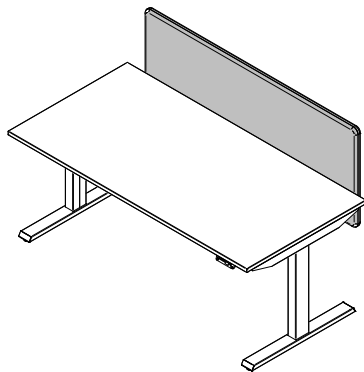

# Standardausführung

<b>Produkt</b>	Höhe fix elektrische Höhenverstellung Tischplattenrasterbreite mit Tischplattenrastertiefe Tischplattenrasterbreite mit Tischplattenrastertiefe Breite Gestell	72 oder 75 cm 72 – 122 cm, 1-fach-Teleskop 120 / 140 / 160 / 180 cm 80 oder 90 cm 150 oder 175 cm 75 cm 120 / 140 / 160 cm
<b>Materialisierungen</b>	Tischoberfläche Tischkante Farben der Liftsäule Farbe Gestell Ausleger / Füsse	Kunstharz / Furnier / Linoleum 26 mm Tischplatte / Schmalkante, Ecken gerundet, Radius 30 mm schwarz / Alu metallisé pulverbeschichtet gemäss Kollektion Rechteckfuss gerundet, pulverbeschichtet, glanz- und mattverchromt
<b>Ausstattung</b>	Desk-Panel für Höhenverstellung  Schiebepatte mit fixer Kabelwanne Festplatte mit / ohne abklappbarer Kabelwanne	wahlweise 2er-Taster auf / ab oder 4-fach Memory-Funktion mit digitaler Höhenanzeige wahlweise  wahlweise

<b>Zubehör</b>	Privacy Panel CPU-Träger innen und aussen Druckertablar Flachbildschirmträger Rückwand gelocht Materialschublade Magnetische Kabelkette Traverse zwischen den Liftsäulen
----------------	---

## Vermassungen

Traverse

Druckertablar

Flachbildschirmträger

Privacy Panel Textil

Kabelwanne

CPU-Träger Standard, mit Gurten

CPU-Träger seitlich innen