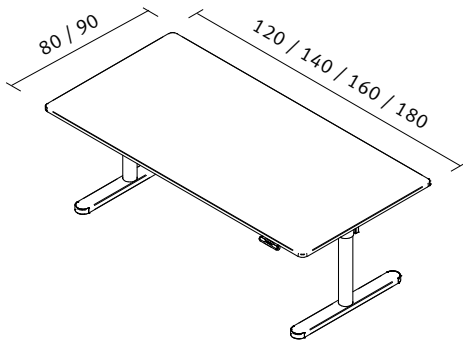

# level 123

Der level 123 Sitz-/Stehtisch ist flexibel fürs Büro, ergonomisch für den Körper und ästhetisch für den Geist. Ob seriell im Grossraumbüro oder individuell im Homeoffice – der zeitgemässe Arbeitstisch von Embru mit runden Säulen und sanften Radien.

# Standardausführung

<b>Produkt</b>	Höhe fix elektrische Höhenverstellung Tischplattenrasterbreite mit Tischplattenrastertiefe Tischplattenrasterbreite mit Tischplattenrastertiefe Breite Gestell	72 oder 75 cm 72 – 122 cm, 1-fach-Teleskop 120 / 140 / 160 / 180 cm 80 oder 90 cm 150 oder 175 cm 75 cm 120 / 140 / 160 cm
<b>Materialisierungen</b>	Tischoberfläche Tischkante Farben der Liftsäule Farbe Gestell Ausleger / Füsse	Kunstharz / Furnier / Linoleum 26 mm Tischplatte / Schmalkante, Ecken gerundet, Radius 30 mm schwarz / Alu metallisé pulverbeschichtet gemäss Kollektion Rechteckfuss gerundet, pulverbeschichtet, glanz- und mattverchromt
<b>Ausstattung</b>	Desk-Panel für Höhenverstellung  Schiebepatte mit fixer Kabelwanne Festplatte mit / ohne abklappbarer Kabelwanne	wahlweise 2er-Taster auf / ab oder 4-fach Memory-Funktion mit digitaler Höhenanzeige wahlweise  wahlweise

<b>Zubehör</b>	Privacy Panel CPU-Träger innen und aussen Druckertablar Flachbildschirmträger Rückwand gelocht Materialschublade Magnetische Kabelkette Traverse zwischen den Liftsäulen
----------------	---

## Vermassungen

Traverse

Druckertablar

Flachbildschirmträger

Privacy Panel Textil

Kabelwanne

CPU-Träger Standard, mit Gurten

CPU-Träger seitlich innen