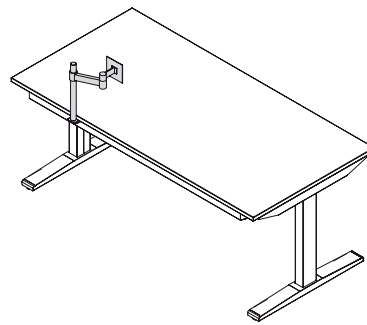

# Standardausführung

<b>Produkt</b>	Höhe fix elektrische Höhenverstellung Tischplattenrasterbreite mit Tischplattenrastertiefe Tischplattenrasterbreite mit Tischplattenrastertiefe Breite Gestell	72 oder 75 cm 72 – 122 cm, 1-fach-Teleskop 120 / 140 / 160 / 180 cm 80 oder 90 cm 150 oder 175 cm 75 cm 120 / 140 / 160 cm
<b>Materialisierungen</b>	Tischoberfläche Tischkante Farben der Liftsäule Farbe Gestell Ausleger / Füsse	Kunstharz / Furnier / Linoleum 26 mm Tischplatte / Schmalkante, Ecken gerundet, Radius 30 mm schwarz / Alu metallisé pulverbeschichtet gemäss Kollektion Rechteckfuss gerundet, pulverbeschichtet, glanz- und mattverchromt
<b>Ausstattung</b>	Desk-Panel für Höhenverstellung  Schiebepatte mit fixer Kabelwanne Festplatte mit / ohne abklappbarer Kabelwanne	wahlweise 2er-Taster auf / ab oder 4-fach Memory-Funktion mit digitaler Höhenanzeige wahlweise  wahlweise

<b>Zubehör</b>	Privacy Panel CPU-Träger innen und aussen Druckertablar Flachbildschirmträger Rückwand gelocht Materialschublade Magnetische Kabelkette Traverse zwischen den Liftsäulen
----------------	---

- |                      |  |
|----------------------|--|
| <b>Eigenschaften</b> | <ul style="list-style-type: none"><li>1 Rechteckfuss gerundet</li><li>2 Rückwand gelocht</li><li>3 4-fach Memory-Funktion mit Anzeige</li><li>4 2er-Taster</li></ul> |
|----------------------|--|

## Vermassungen

Traverse

Druckertablar

Flachbildschirmträger

Privacy Panel Textil

Kabelwanne

CPU-Träger Standard, mit Gurten

CPU-Träger seitlich innen