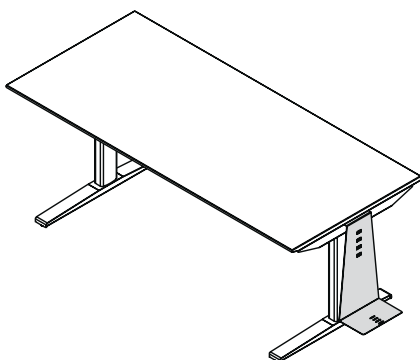

# Standardausführung

<b>Produkt</b>	Höhe fix elektrische Höhenverstellung Tischplattenrasterbreite mit Tischplattenrastertiefe Tischplattenrasterbreite mit Tischplattenrastertiefe Breite Gestell	72 oder 75 cm 72 – 122 cm, 1-fach-Teleskop 120 / 140 / 160 / 180 cm 80 oder 90 cm 150 oder 175 cm 75 cm 120 / 140 / 160 cm
<b>Materialisierungen</b>	Tischoberfläche Tischkante Farben der Liftsäule Farbe Gestell Ausleger / Füsse	Kunstharz / Furnier / Linoleum 26 mm Tischplatte / Schmalkante, Ecken gerundet, Radius 30 mm schwarz / Alu metallisé pulverbeschichtet gemäss Kollektion Rechteckfuss gerundet, pulverbeschichtet, glanz- und mattverchromt
<b>Ausstattung</b>	Desk-Panel für Höhenverstellung  Schiebepatte mit fixer Kabelwanne Festplatte mit / ohne abklappbarer Kabelwanne	wahlweise 2er-Taster auf / ab oder 4-fach Memory-Funktion mit digitaler Höhenanzeige wahlweise  wahlweise

<b>Zubehör</b>	Privacy Panel CPU-Träger innen und aussen Druckertablar Flachbildschirmträger Rückwand gelocht Materialschublade Magnetische Kabelkette Traverse zwischen den Liftsäulen
----------------	---

## Vermassungen

Traverse

Druckertablar

Flachbildschirmträger

Privacy Panel Textil

Kabelwanne

CPU-Träger Standard, mit Gurten

CPU-Träger seitlich innen