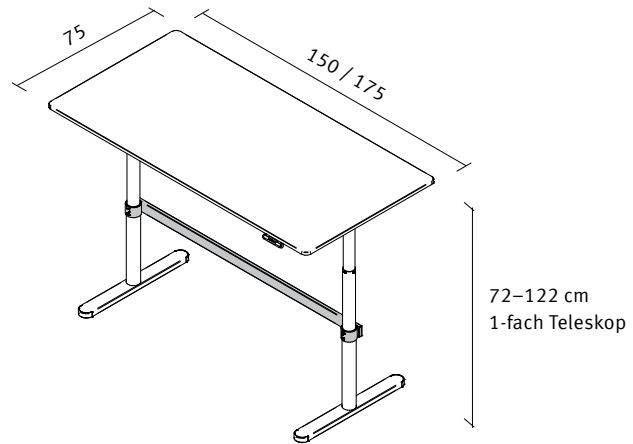

# Standardausführung

<b>Produkt</b>	Höhe fix elektrische Höhenverstellung Tischplattenrasterbreite mit Tischplattenrastertiefe Tischplattenrasterbreite mit Tischplattenrastertiefe Breite Gestell	72 oder 75 cm 72 – 122 cm, 1-fach-Teleskop 120 / 140 / 160 / 180 cm 80 oder 90 cm 150 oder 175 cm 75 cm 120 / 140 / 160 cm
<b>Materialisierungen</b>	Tischoberfläche Tischkante Farben der Liftsäule Farbe Gestell Ausleger / Füsse	Kunstharz / Furnier / Linoleum 26 mm Tischplatte / Schmalkante, Ecken gerundet, Radius 30 mm schwarz / Alu metallisé pulverbeschichtet gemäss Kollektion Rechteckfuss gerundet, pulverbeschichtet, glanz- und mattverchromt
<b>Ausstattung</b>	Desk-Panel für Höhenverstellung  Schiebepatte mit fixer Kabelwanne Festplatte mit / ohne abklappbarer Kabelwanne	wahlweise 2er-Taster auf / ab oder 4-fach Memory-Funktion mit digitaler Höhenanzeige wahlweise  wahlweise

<b>Zubehör</b>	Privacy Panel CPU-Träger innen und aussen Druckertablar Flachbildschirmträger Rückwand gelocht Materialschublade Magnetische Kabelkette Traverse zwischen den Liftsäulen
----------------	---

## Vermassungen

Traverse

Druckertablar

Flachbildschirmträger

Privacy Panel Textil

Kabelwanne

CPU-Träger Standard, mit Gurten

CPU-Träger seitlich innen