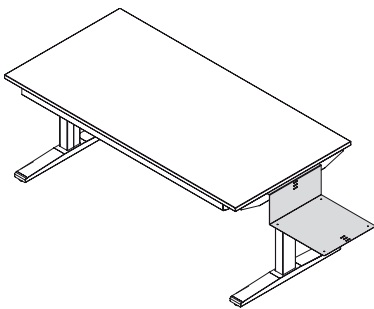

# Standardausführung

<b>Produkt</b>	Höhe fix elektrische Höhenverstellung Tischplattenrasterbreite mit Tischplattenrastertiefe Tischplattenrasterbreite mit Tischplattenrastertiefe Breite Gestell	72 oder 75 cm 72 – 122 cm, 1-fach-Teleskop 120 / 140 / 160 / 180 cm 80 oder 90 cm 150 oder 175 cm 75 cm 120 / 140 / 160 cm
<b>Materialisierungen</b>	Tischoberfläche Tischkante Farben der Liftsäule Farbe Gestell Ausleger / Füsse	Kunstharz / Furnier / Linoleum 26 mm Tischplatte / Schmalkante, Ecken gerundet, Radius 30 mm schwarz / Alu metallisé pulverbeschichtet gemäss Kollektion Rechteckfuss gerundet, pulverbeschichtet, glanz- und mattverchromt
<b>Ausstattung</b>	Desk-Panel für Höhenverstellung  Schiebepatte mit fixer Kabelwanne Festplatte mit / ohne abklappbarer Kabelwanne	wahlweise 2er-Taster auf / ab oder 4-fach Memory-Funktion mit digitaler Höhenanzeige wahlweise  wahlweise

<b>Zubehör</b>	Privacy Panel CPU-Träger innen und aussen Druckertablar Flachbildschirmträger Rückwand gelocht Materialschublade Magnetische Kabelkette Traverse zwischen den Liftsäulen
----------------	---

## Vermassungen

Traverse

Druckertablar

Flachbildschirmträger

Privacy Panel Textil

Kabelwanne

CPU-Träger Standard, mit Gurten

CPU-Träger seitlich innen