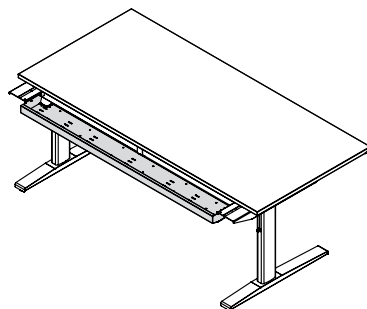

# Standardausführung

<b>Produkt</b>	Höhe fix elektrische Höhenverstellung Tischplattenrasterbreite mit Tischplattenrastertiefe Tischplattenrasterbreite mit Tischplattenrastertiefe Breite Gestell	72 oder 75 cm 72 – 122 cm, 1-fach-Teleskop 120 / 140 / 160 / 180 cm 80 oder 90 cm 150 oder 175 cm 75 cm 120 / 140 / 160 cm
<b>Materialisierungen</b>	Tischoberfläche Tischkante Farben der Liftsäule Farbe Gestell Ausleger / Füsse	Kunstharz / Furnier / Linoleum 26 mm Tischplatte / Schmalkante, Ecken gerundet, Radius 30 mm schwarz / Alu metallisé pulverbeschichtet gemäss Kollektion Rechteckfuss gerundet, pulverbeschichtet, glanz- und mattverchromt
<b>Ausstattung</b>	Desk-Panel für Höhenverstellung  Schiebepatte mit fixer Kabelwanne Festplatte mit / ohne abklappbarer Kabelwanne	wahlweise 2er-Taster auf / ab oder 4-fach Memory-Funktion mit digitaler Höhenanzeige wahlweise  wahlweise

## Vermassungen

Traverse

Druckertablar

Flachbildschirmträger

Privacy Panel Textil

Kabelwanne

CPU-Träger Standard, mit Gurten

CPU-Träger seitlich innen