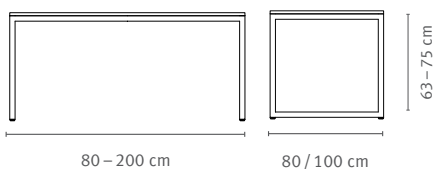

#### Informations sur les produits

- Bâti de table en tube d'acier soudé ou chromé soudé
- Surface métallique revêtue par poudre, brute, cirée ou acier chromé poncé
- Plateau de table dans différents matériaux et décors
- Exécution en différentes tailles et hauteurs
- Section du profil : 3 × 3 cm
- Table à partir du largeur 200 cm : 3.5 × 3.5 cm à 5 × 5 cm

#### Matériaux

Tischplatte: Kunstharz

Bâti de table : revêtu par poudre, métal

Autres couleurs ou matériaux sur demande.

#### Dimensions