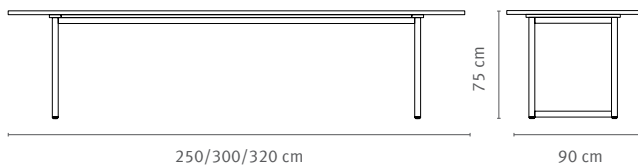

#### Dimensions

#### Informations sur les produits

- Bâti de table en tube d'acier soudé et revêtu par poudre noir
- Plateau de table dans différents matériaux et décors
- La table répond à la norme d'ergonomie DIN EN 527-1
- Disponible également avec réglage de la hauteur

#### Matériaux

Plateau de table : linoléum

Bâti de table : revêtu par poudre

Autres couleurs ou matériaux sur demande.