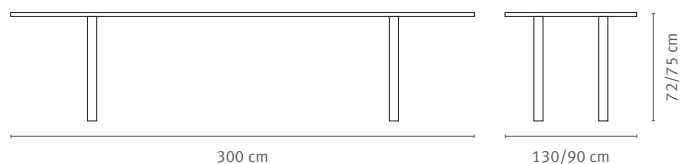

Dimensions