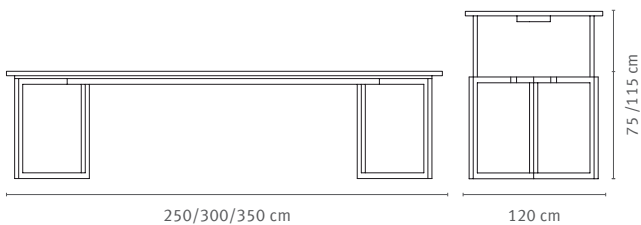

Materialien

Tischplatte: Linoleum

Tischgestell: Pulverbeschichtet

Weitere Farben oder Materialien auf Anfrage.

Masse

Cavalletto

Produktinformationen

- Sitz-/Steh­tisch mit elektrischer Höhenverstellung (höhenverstellbar zwischen 74 – 125 cm)
- Auch ohne Höhenverstellung erhältlich
- Tischgestell in Stahlrohr geschweisst und schwarz pulverbeschichtet
- Tischplatte in verschiedenen Materialien und Dekors

Materialien

Tischplatte: Linoleum

Tischgestell: Pulverbeschichtet

Weitere Farben oder Materialien auf Anfrage.

Masse

Seduta

Produktinformationen

- Sitz-/Steh­tisch mit elektrohydraulischer Höhenverstellung (höhenverstellbar zwischen 75 – 115 cm)
- Auch ohne Höhenverstellung erhältlich
- Tischgestell in Stahlrohr geschweisst und schwarz pulverbeschichtet
- Tischplatte in verschiedenen Materialien und Dekors

Materialien

Tischplatte: Linoleum

Tischgestell: Pulverbeschichtet

Weitere Farben oder Materialien auf Anfrage.

Masse

Lift Table Konferenz

Produktinformationen

- Sitz-/Steh­tisch mit elektrischer Höhenverstellung (höhenverstellbar zwischen 72 – 122 cm)
- Auch ohne Höhenverstellung erhältlich
- Steuerelement in Tischplatte integriert
- Tischgestell geschweisst, pulverbeschichtet
- Tischplatte in verschiedenen Materialien und Dekors
- Optional mit Elektrobox