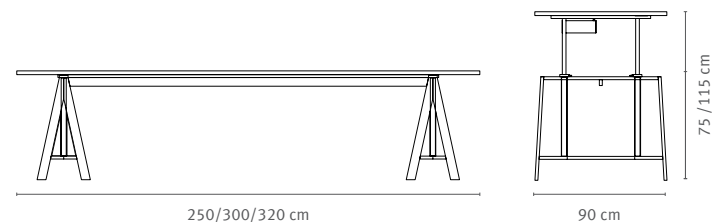

Cambio / Cambio Intenso

Produktinformationen

- Sitz-/Steh­tisch mit elektrischer Höhenverstellung (höhenverstellbar zwischen 74 – 125 cm)
- Auch ohne Höhenverstellung erhältlich
- Tischgestell in Stahlrohr geschweisst und schwarz pulverbeschichtet
- Tischplatte in verschiedenen Materialien und Dekors

Materialien

Tischplatte: Linoleum

Tischgestell: Pulverbeschichtet

Weitere Farben oder Materialien auf Anfrage.

Masse

Cavalletto

Produktinformationen

- Sitz-/Steh­tisch mit elektrischer Höhenverstellung (höhenverstellbar zwischen 74 – 125 cm)
- Auch ohne Höhenverstellung erhältlich
- Tischgestell in Stahlrohr geschweisst und schwarz pulverbeschichtet
- Tischplatte in verschiedenen Materialien und Dekors

Materialien

Tischplatte: Linoleum

Tischgestell: Pulverbeschichtet

Weitere Farben oder Materialien auf Anfrage.

Masse

Seduta

Produktinformationen

- Sitz-/Steh­tisch mit elektrohydraulischer Höhenverstellung (höhenverstellbar zwischen 75 – 115 cm)
- Auch ohne Höhenverstellung erhältlich
- Tischgestell in Stahlrohr geschweisst und schwarz pulverbeschichtet
- Tischplatte in verschiedenen Materialien und Dekors

Materialien

Tischplatte: Linoleum

Tischgestell: Pulverbeschichtet

Weitere Farben oder Materialien auf Anfrage.

Masse

Lift Table Konferenz

Produktinformationen

- Sitz-/Steh­tisch mit elektrischer Höhenverstellung (höhenverstellbar zwischen 72 – 122 cm)
- Auch ohne Höhenverstellung erhältlich
- Steuerelement in Tischplatte integriert
- Tischgestell geschweisst, pulverbeschichtet
- Tischplatte in verschiedenen Materialien und Dekors
- Optional mit Elektrobox