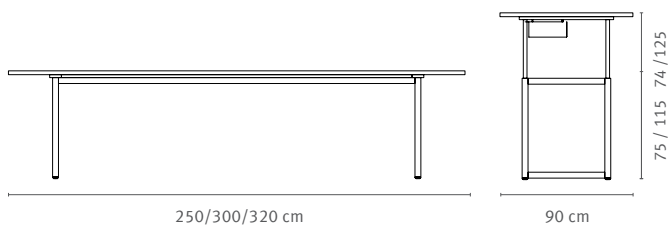

Cambio / Cambio Intenso

Produktinformationen

- Sitz-/Steh­tisch mit elektrischer Höhenverstellung (höhenverstellbar zwischen 74 – 125 cm)
- Auch ohne Höhenverstellung erhältlich
- Tischgestell in Stahlrohr geschweisst und schwarz pulverbeschichtet
- Tischplatte in verschiedenen Materialien und Dekors

Materialien

Tischplatte: Linoleum

Tischgestell: Pulverbeschichtet

Weitere Farben oder Materialien auf Anfrage.

Masse

Cavalletto

Produktinformationen

- Sitz-/Steh­tisch mit elektrischer Höhenverstellung (höhenverstellbar zwischen 74 – 125 cm)
- Auch ohne Höhenverstellung erhältlich
- Tischgestell in Stahlrohr geschweisst und schwarz pulverbeschichtet
- Tischplatte in verschiedenen Materialien und Dekors

Materialien

Tischplatte: Linoleum

Tischgestell: Pulverbeschichtet

Weitere Farben oder Materialien auf Anfrage.

Masse

Seduta

Produktinformationen

- Sitz-/Steh­tisch mit elektrohydraulischer Höhenverstellung (höhenverstellbar zwischen 75 – 115 cm)
- Auch ohne Höhenverstellung erhältlich
- Tischgestell in Stahlrohr geschweisst und schwarz pulverbeschichtet
- Tischplatte in verschiedenen Materialien und Dekors

Materialien

Tischplatte: Linoleum

Tischgestell: Pulverbeschichtet

Weitere Farben oder Materialien auf Anfrage.

Masse

Lift Table Konferenz

Produktinformationen

- Sitz-/Steh­tisch mit elektrischer Höhenverstellung (höhenverstellbar zwischen 72 – 122 cm)
- Auch ohne Höhenverstellung erhältlich
- Steuerelement in Tischplatte integriert
- Tischgestell geschweisst, pulverbeschichtet
- Tischplatte in verschiedenen Materialien und Dekors
- Optional mit Elektrobox