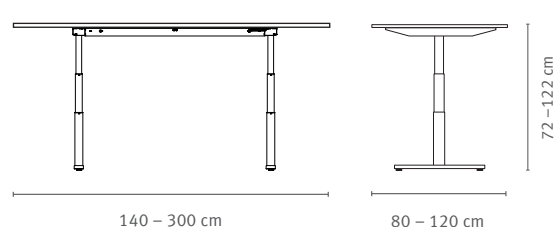

Seduta

Produktinformationen

- Sitz-/Steh­tisch mit elektrohydraulischer Höhenverstellung (höhenverstellbar zwischen 75 – 115 cm)
- Auch ohne Höhenverstellung erhältlich
- Tischgestell in Stahlrohr geschweisst und schwarz pulverbeschichtet
- Tischplatte in verschiedenen Materialien und Dekors

Materialien

Tischplatte: Linoleum

Tischgestell: Pulverbeschichtet

Weitere Farben oder Materialien auf Anfrage.

Masse

Lift Table Konferenz

Produktinformationen

- Sitz-/Steh­tisch mit elektrischer Höhenverstellung (höhenverstellbar zwischen 72 – 122 cm)
- Auch ohne Höhenverstellung erhältlich
- Steuerelement in Tischplatte integriert
- Tischgestell geschweisst, pulverbeschichtet
- Tischplatte in verschiedenen Materialien und Dekors
- Optional mit Elektrobox

Materialien

Tischplatte: eQ Standard Kollektion

Tischgestell: eQ Standard Kollektion

Weitere Farben oder Materialien auf Anfrage.

Masse