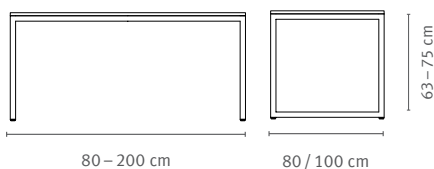

E SEIT 1904
SCHWEIZER
MÖBELHERSTELLER

Modelle fixe Höhe

Calma

Produktinformationen

- Tischgestell in Stahlrohr oder Chromstahlrohr geschweisst
- Metalloberfläche pulverbeschichtet, roh, gewachst oder Chromstahl geschliffen
- Tischplatte in verschiedenen Materialien und Dekors
- Ausführung in verschiedenen Grössen und Höhen
- Profilquerschnitt: 3 × 3 cm
- Tische ab 200 cm Länge: 3.5 × 3.5 cm bis 5 × 5 cm

Materialien

Tischplatte: Kunstharz

Tischgestell: Pulverbeschichtet, Metall

Weitere Farben oder Materialien auf Anfrage.

Masse

Cambio

Produktinformationen

- Tischgestell in Stahlrohr geschweisst und pulverbeschichtet
- Tischplatte in verschiedenen Materialien und Dekors
- Der Tisch erfüllt die Ergonomie-Norm DIN EN 527-1
- Auch mit Höhenverstellung erhältlich