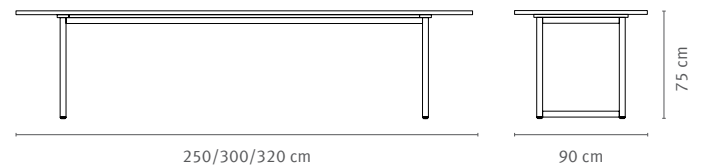

E SEIT 1904
SCHWEIZER
MÖBELHERSTELLER

Modelle fixe Höhe

Calma

Produktinformationen

- Tischgestell in Stahlrohr oder Chromstahlrohr geschweisst
- Metalloberfläche pulverbeschichtet, roh, gewachst oder Chromstahl geschliffen
- Tischplatte in verschiedenen Materialien und Dekors
- Ausführung in verschiedenen Grössen und Höhen
- Profilquerschnitt: 3 × 3 cm
- Tische ab 200 cm Länge: 3.5 × 3.5 cm bis 5 × 5 cm

Materialien

Tischplatte: Kunstharz

Tischgestell: Pulverbeschichtet, Metall

Weitere Farben oder Materialien auf Anfrage.

Masse

Cambio

Produktinformationen

- Tischgestell in Stahlrohr geschweisst und pulverbeschichtet
- Tischplatte in verschiedenen Materialien und Dekors
- Der Tisch erfüllt die Ergonomie-Norm DIN EN 527-1
- Auch mit Höhenverstellung erhältlich

Materialien

Tischplatte: Linoleum

Tischgestell: Pulverbeschichtet

Weitere Farben oder Materialien auf Anfrage.

Masse

Seduta

Produktinformationen

- Tischgestell in Stahlrohr geschweisst und pulverbeschichtet
- Tischplatte in verschiedenen Materialien und Dekors
- Der Tisch erfüllt die Ergonomie-Norm DIN EN 527-1
- Auch mit Höhenverstellung erhältlich

Materialien

Tischplatte: Linoleum

Tischgestell: Pulverbeschichtet

Weitere Farben oder Materialien auf Anfrage.

Masse

Bootsformtisch

Produktinformationen

- Tischfüsse Ø 8 cm, pulverbeschichtet oder glanzverchromt
- Tischplatten 3 cm in diversen Kunstharzbelägen und Echtholz furnieren erhältlich
- Vom Standard abweichende Grössen und Formen sind auf Anfrage umsetzbar
- Optional mit eingelassener Steckerleiste