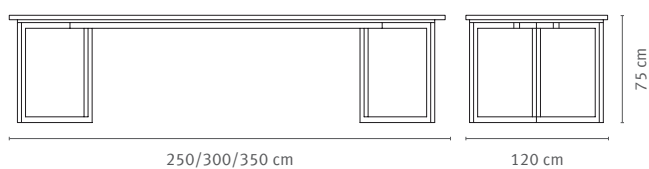

Materialien

Tischplatte: Linoleum

Tischgestell: Pulverbeschichtet

Weitere Farben oder Materialien auf Anfrage.

Masse

Bootsformtisch

Produktinformationen

- Tischfüsse Ø 8 cm, pulverbeschichtet oder glanzverchromt
- Tischplatten 3 cm in diversen Kunstharzbelägen und Echtholz furnieren erhältlich
- Vom Standard abweichende Grössen und Formen sind auf Anfrage umsetzbar
- Optional mit eingelassener Steckerleiste