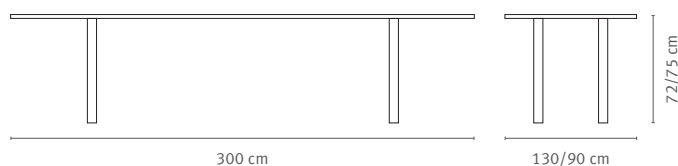

Seduta

Produktinformationen

- Tischgestell in Stahlrohr geschweisst und pulverbeschichtet
- Tischplatte in verschiedenen Materialien und Dekors
- Der Tisch erfüllt die Ergonomie-Norm DIN EN 527-1
- Auch mit Höhenverstellung erhältlich

Materialien

Tischplatte: Linoleum

Tischgestell: Pulverbeschichtet

Weitere Farben oder Materialien auf Anfrage.

Masse

Bootsformtisch

Produktinformationen

- Tischfüsse Ø 8 cm, pulverbeschichtet oder glanzverchromt
- Tischplatten 3 cm in diversen Kunstharzbelägen und Echtholz furnieren erhältlich
- Vom Standard abweichende Grössen und Formen sind auf Anfrage umsetzbar
- Optional mit eingelassener Steckerleiste

Materialien

Tischplatte: eQ Standard Kollektion

Tischgestell: eQ Standard Kollektion

Weitere Farben oder Materialien auf Anfrage.

Masse