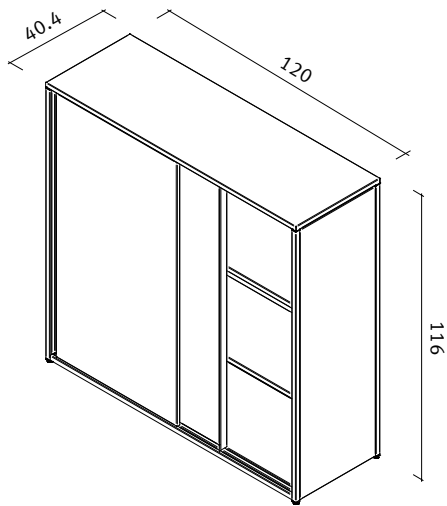

Vermassungen

eQ Schiebetürschrank 3H