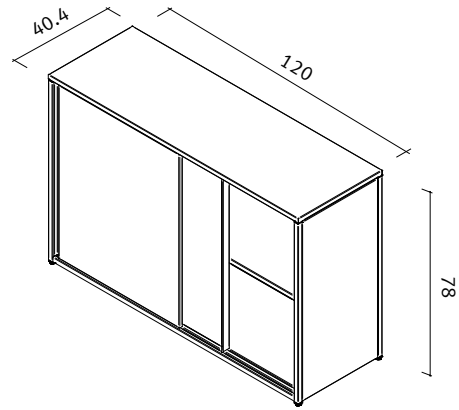

eQ Schiebetürschrank 2H