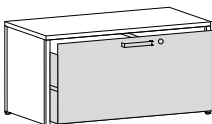

Einschwenklappe

Ausschwenklappe

Doppelbreitschublade

Breitschublade oben

Breitschublade unten

Flügeltüre (nur 80 cm)

Hängeregister Auszug

Hängeregister
Schublade mit Körben

Hängeregister
Schublade mit Mantel-
blech und Quersteg

Hängeregister Schublade
mit Mantelblech

Pflanzenmodul

Frame

Zusätzlich kombinierbar in den Breiten 80 und 120 cm

Lateralschrank 78 und 116 cm

Schiebetürschrank 78 und 116 cm

eQ Lite – 2 OH oder 3 OH

Tischmodul – Höhe 36 cm

Zusätzlich kombinierbar

Verbindungsstablar – für
alle Breiten: 20, 40, 80
und 120 cm

mit Schloss, Attrappe oder
ohne Schlossbohrung