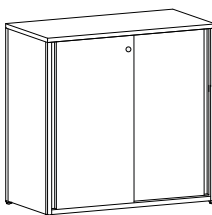

eQ Standardmodule und Modultypen

Standardmodule – Höhe 39 cm / Tiefe 40,4 cm

40,4 cm

80 cm

120 cm

Modultypen Breite 40,4 cm

offenes Modul

Fachboden

Einschwenklappe

Ausschwenklappe

Doppelbreitschublade

Breitschublade oben

Breitschublade unten

Flügeltüre (nur 80 cm)

Hängeregister Auszug

Hängeregister
Schublade mit Körben

Hängeregister
Schublade mit Mantel-
blech und Quersteg

Hängeregister Schublade
mit Mantelblech

Pflanzenmodul

Frame

Zusätzlich kombinierbar in den Breiten 80 und 120 cm

Lateralschrank 78 und 116 cm

Schiebetürschrank 78 und 116 cm

eQ Lite – 2 OH oder 3 OH

Tischmodul – Höhe 36 cm

Zusätzlich kombinierbar

Verbindungsstablar – für
alle Breiten: 20, 40, 80
und 120 cm

mit Schloss, Attrappe oder
ohne Schlossbohrung