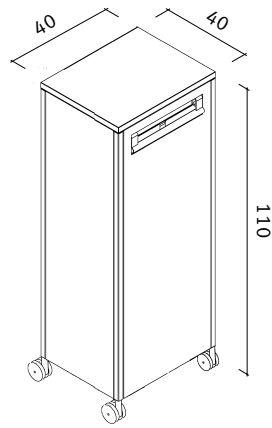

Vermassungen

eQ Caddy