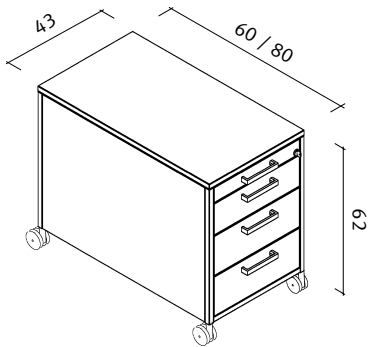

eQ Korpus 9666