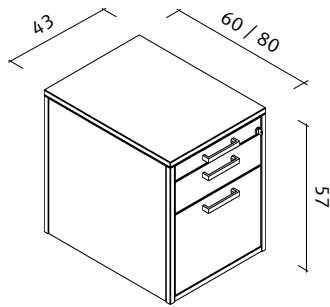

eQ Korpus 964