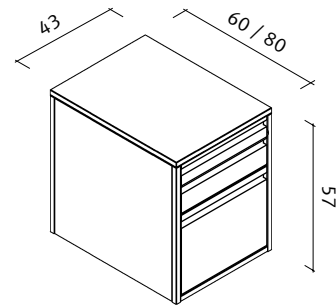

eQ Korpus mit Griffleiste

Organisation Caddy

Organisation Korpus Tiefe 60 und 80 cm