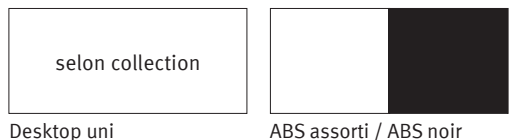

Surfaces eQ en métal

Aspect satiné

Blanc signalisation RAL 9016

Vert blanc NCS 1015 G80Y

Bleu clair NCS 2010 R80B

Bleu gentiane RAL 5010

Bleu acier RAL 5011

Rouge carmin RAL 3002

Gris clair RAL 7035

Gris poussière RAL 7037

Brun gris RAL 8019

Noir foncé RAL 9005

Anthracite métallisé B1

Noir métallisé B2

Alu métallisé argent B3

Gris métallisé GM

Châtaigne dorée Style 26

Gris quartz Classic 37

Noir basalte Trend 9

Profils / pieds de table

Poudrage

Alu mat anodisé

Chromé brillant

1 Sauf Airdesk eQ

Surfaces eQ

Revêtement mélaminé A C

Revêtement de résine synthétique A B C D

Linoléum Desktop A B C D

Feuille de placage A B C D

- A Plateau de table
- B Panneau terminal
- C Chant standard
- D Chant étroit pour plateau de table