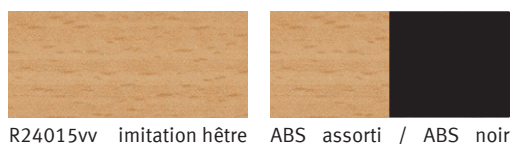

Surfaces eQ

Revêtement mélaminé A C