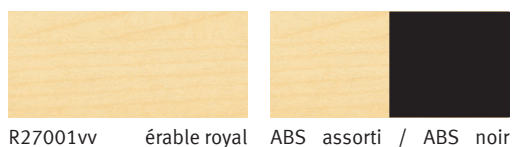

Surfaces eQ

Revêtement mélaminé A C