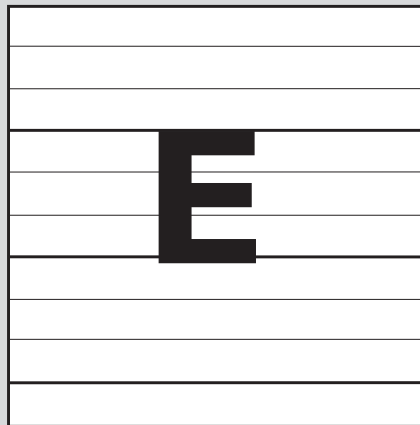

# Types de lignes

Carrés de 5 cm  
légèrement visible ou visible

Carrés de 4 cm  
légèrement visible ou visible

Intervalle entre les lignes 7 cm  
légèrement visible ou visible

Intervalle entre les lignes 10 cm  
légèrement visible ou visible

Lignes pour écriture 4 cm  
visible

Lignes pour écriture 4 cm  
visible  
Lignes auxiliaires 8 cm/75°,  
légèrement visible

Lignes pour notes de musique  
visible

|    |          |
|----|----------|
|    |          |
| MO | <b>H</b> |
| DI |          |
| MI |          |
| DO |          |
| FR |          |