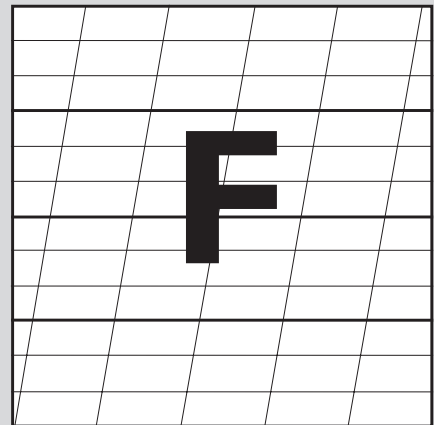

# Types de lignes

Carrés de 5 cm  
légèrement visible ou visible

Carrés de 4 cm  
légèrement visible ou visible

Intervalle entre les lignes 7 cm  
légèrement visible ou visible

Intervalle entre les lignes 10 cm  
légèrement visible ou visible

Lignes pour écriture 4 cm  
visible

Lignes pour écriture 4 cm  
visible  
Lignes auxiliaires 8 cm/75°,  
légèrement visible

Lignes pour notes de musique  
visible

|    |          |
|----|----------|
|    |          |
| MO | <b>H</b> |
| DI |          |
| MI |          |
| DO |          |
| FR |          |