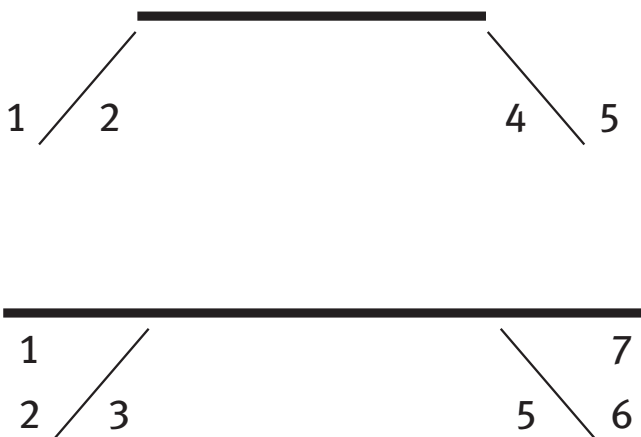

Wir sind für Sie da

Nous sommes à votre disposition

Hanspeter Flückiger
Key Account Manager
AG, BE, BL, BS, FR,
NW, OW, SO, VS, ZG
M: 079 340 92 59
> hflueckiger@embru.ch

Kurt Keel
Key Account Manager
GL, SZ, UR, ZG, ZH
M: 078 717 13 02
> kkeel@embru.ch

Eric Martin
Key Account Manager
VD, GE, JU, NE, FR, VS,
BE - français
M: 078 632 28 88
> emartin@embru.ch

Peter Müller
Key Account Manager
AI, AR, GR, SH, SG,
TG, FL
M: 079 636 15 69
> pmueller@embru.ch

Hans-Rudolf Steiner
Key Account Manager
AG, BE, BL, BS, FR, LU,
NW, OW, SO, VS
M: 079 208 96 00
> hsteiner@embru.ch

Martin Vraspir
Product Manager
Interaktivprodukte
T: 055 251 12 23
> mvraspir@embru.ch

embru

Embru-Werke AG
Rapperswilerstrasse 33
CH-8630 Rüti ZH
www.embru.ch

T: +41 55 251 11 11
F: +41 55 251 19 30
schule@embru.ch