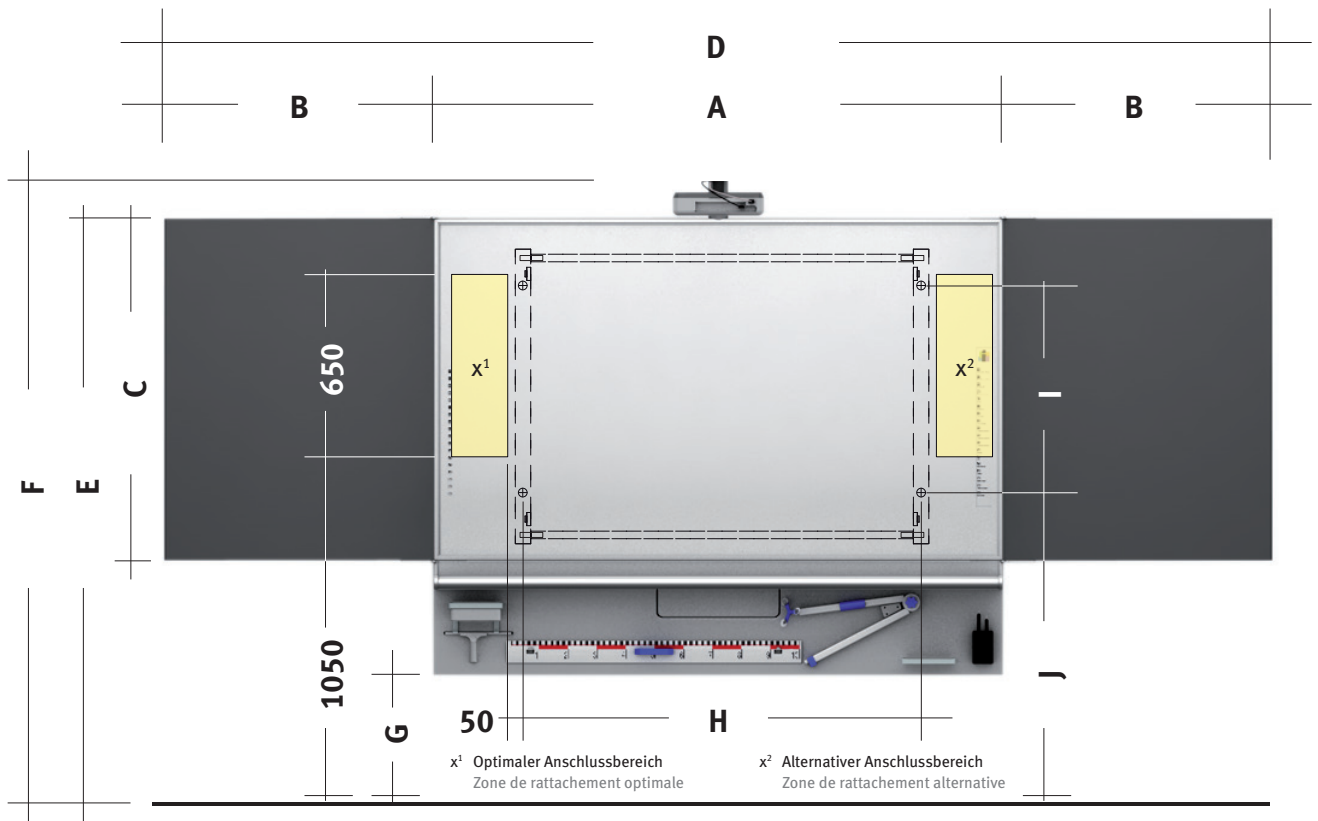

Interaktive Wandtafeln und Wandtafel mit Projektionsfläche

Tableaux interactifs et tableaux avec
surface de projection

Unser Sortiment

Notre gamme

410-5i77
410-5i85

Interaktive Wandtafel mit vier Kreideflächen

Tableau interactif avec quatre surfaces pour la craie

460-7i77
460-7i85

Interaktive Wandtafel mit sechs Kreideflächen

Tableau interactif avec six surfaces pour la craie

263-5i85

Mobile interaktive Wandtafel mit vier Kreideflächen

Tableau interactif sur roulettes avec quatre surfaces pour la craie

460-6p

Wandtafel mit sechs Kreideflächen und Projektionsfläche

Tableau avec six surfaces pour la craie et une surface de projection

Abmessungen und Anschlussbereiche

Dimensions et zone de rattachement

	410- 5i77	410- 5i85	460- 7i77	460- 7i85
[A] Tafelbreite Largeur tableau	1720	2024	1720	2024
[B] Flügelbreite Largeur battant	858	1010	858	1000
[C] Höhe Grundfläche Hauteur surface de base	1320	1205	1325	1210
[D] Gesamtbreite Largeur totale	3436	4044	3436	4044
[E] Oberkante Tafel Bord supérieur tableau	1750 – 2400	1750 – 2400	1750 – 2400	1750 – 2400
[F] Oberkante Beamer Bord supérieur vidéo-projecteur	2112 – 2762	2112 – 2762	2112 – 2762	2112 – 2762
[G] Bodenabstand Distance au sol	50 – 700	50 – 700	50 – 700	50 – 700
[H] Abstand Horizontal Distance horizontale	1430	1730	2430	2430
[I] Abstand Vertikal Distance verticale	735	735	735	735
[J] Bodenabstand Distance au sol	830	830	830	830