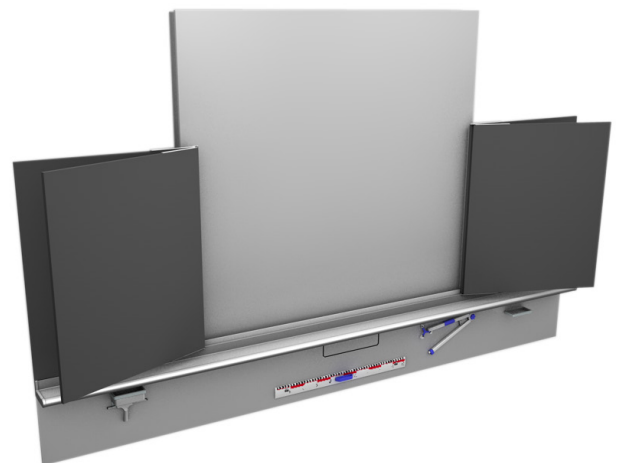

Interaktive Wandtafeln und Wandtafel mit Projektionsfläche

Tableaux interactifs et tableaux avec
surface de projection

Unser Sortiment

Notre gamme

410-5i77
410-5i85

Interaktive Wandtafel mit vier Kreideflächen

Tableau interactif avec quatre surfaces pour la craie

460-7i77
460-7i85

Interaktive Wandtafel mit sechs Kreideflächen

Tableau interactif avec six surfaces pour la craie

263-5i85

Mobile interaktive Wandtafel mit vier Kreideflächen

Tableau interactif sur roulettes avec quatre surfaces pour la craie

460-6p

Wandtafel mit sechs Kreideflächen und Projektionsfläche

Tableau avec six surfaces pour la craie et une surface de projection

Abmessungen und Anschlussbereiche