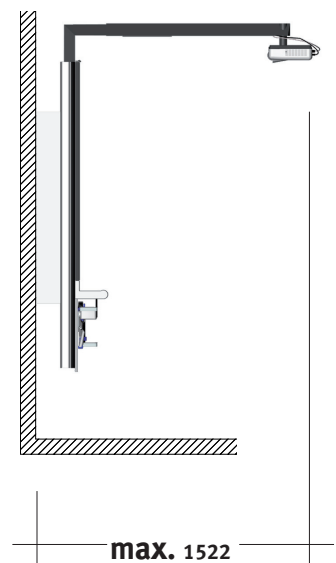

Seitenansicht

Vue latérale