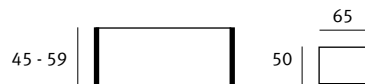

BASISSTUFE | CLASSE ENFANTINE
MÖBEL AUS HOLZ | MEUBLES EN BOIS

Eine Investition in Wissen bringt
noch immer die besten Zinsen.

Benjamin Franklin

206

Der funktionelle Kindergartentisch mit einer praktischen Schublade. In der Höhe verstellbar.

La table enfantine fonctionnelle avec un tiroir pratique. Réglable en hauteur.

5231
5232

Dieser Tisch ist in zwei Ausführungen lieferbar. Entweder mit stufenloser Höhenverstellung mittels Getriebe und Kurbel oder die Rastereinstellung erlaubt individuelle Anpassung für jeden Schüler.