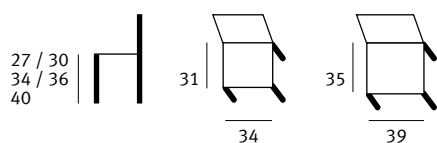

Basisstufe

Classe enfantine

Ein Produktsortiment aus Holz zum optimalen Einrichten und zur kindergerechten Raumgestaltung des Kindergartens. Stühle, Bänke, Tische, Raumtrennsysteme und Schränke. Aus Schweizer Produktion. Weitere Modelle und andere Materialien auf Anfrage.

Une gamme de produits en bois pour l'aménagement optimal et respectueux des besoins de l'enfant dans le jardin d'enfant. Chaises, bancs, tables, systèmes de meuble et armoires. Production suisse. Autres modèles et autres matériaux sur demande.

Stühle Chaises

Ergonomisch, formschön und federleicht! Die verzapften Lehnkonstruktionen garantieren eine dauerhafte Verbindung. Erhältlich mit Filz- oder Plastikgleiter.

Ergonomiques, esthétiques et légères comme des plumes! Les bâtis assemblés à tenon et mortaise assurent une construction solide. Disponibles avec patins en feutre ou en plastique.