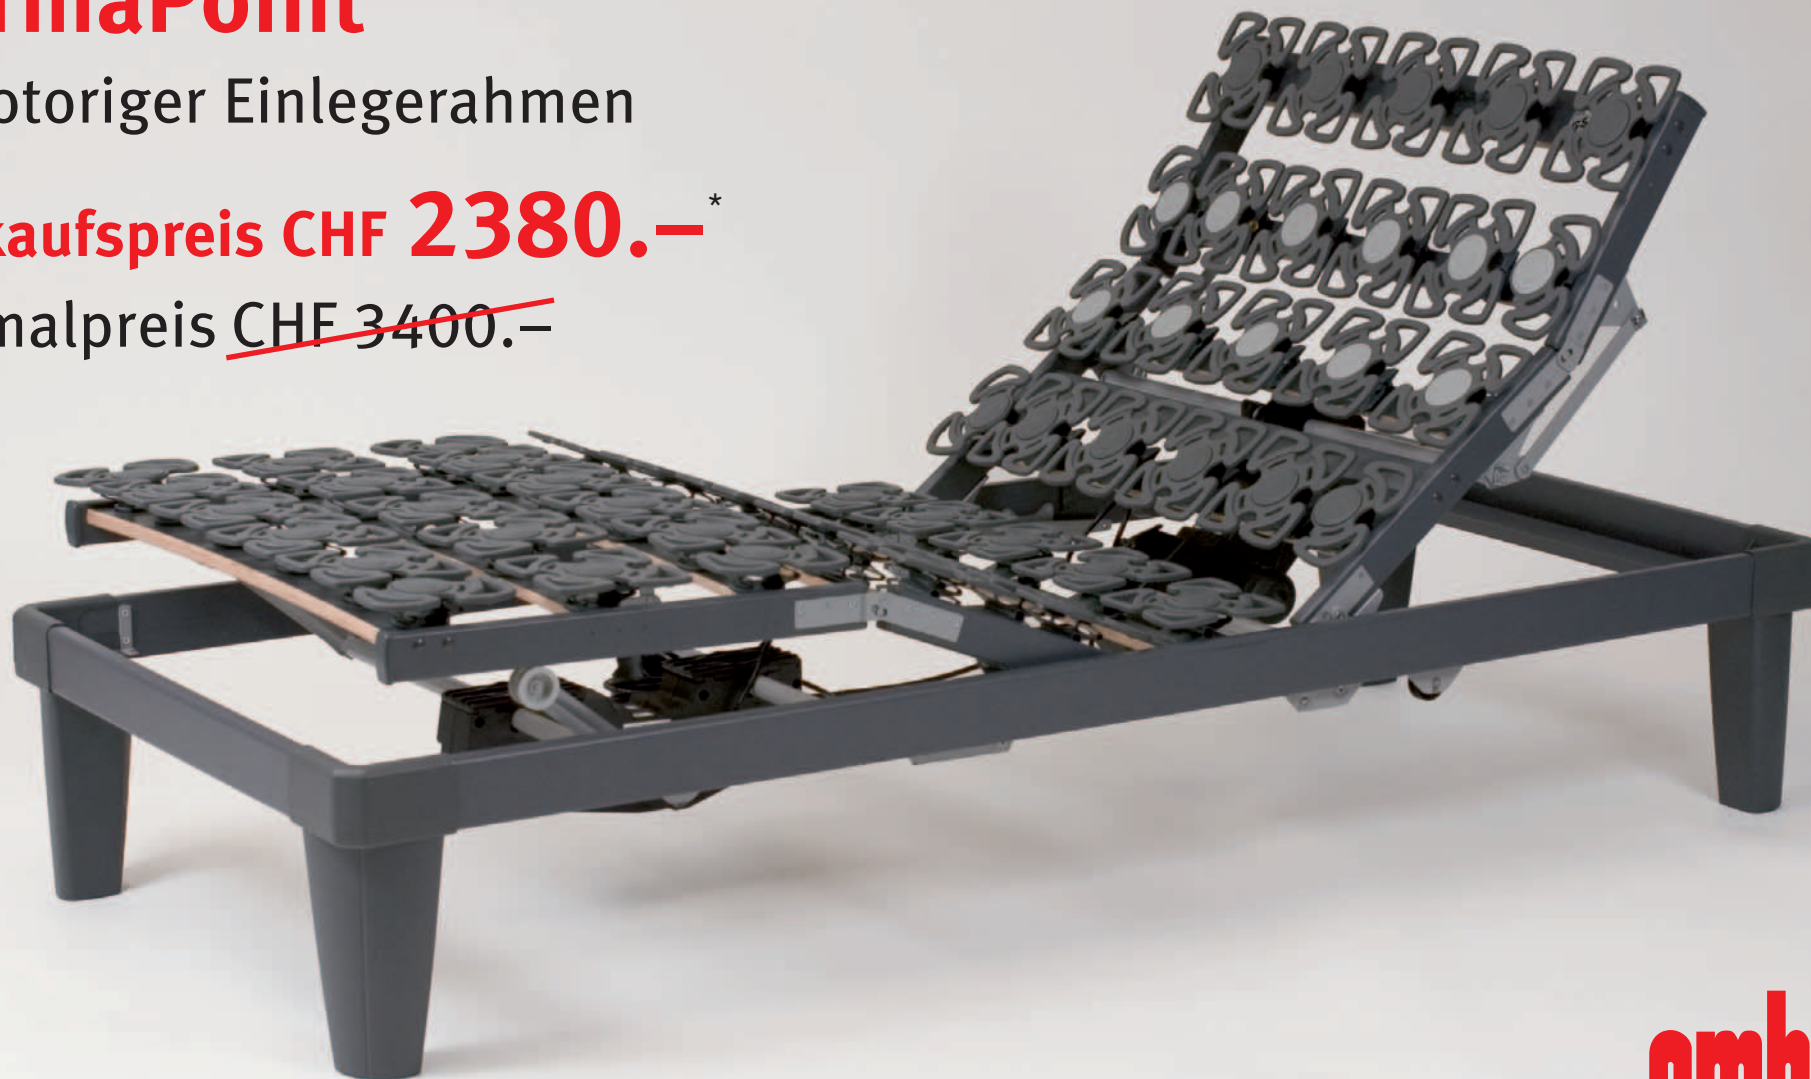

SPEZIAL-ANGEBOT solange Vorrat

DormaPoint

4-motoriger Einlegerahmen

Verkaufspreis **CHF 2380.-***

Normalpreis ~~CHF 3400.-~~

* Ausführung: 4-motorig, mit Matratzenlängenausgleich, Netzfreeschaltung, Kabelhandschalter, 1 Set Lordoseneinschiebe. Exkl. Bettfüsse.
Masse: 90/100 x 200 cm und 90 x 190 cm. Preise inkl. MwSt., Stand 03.2008